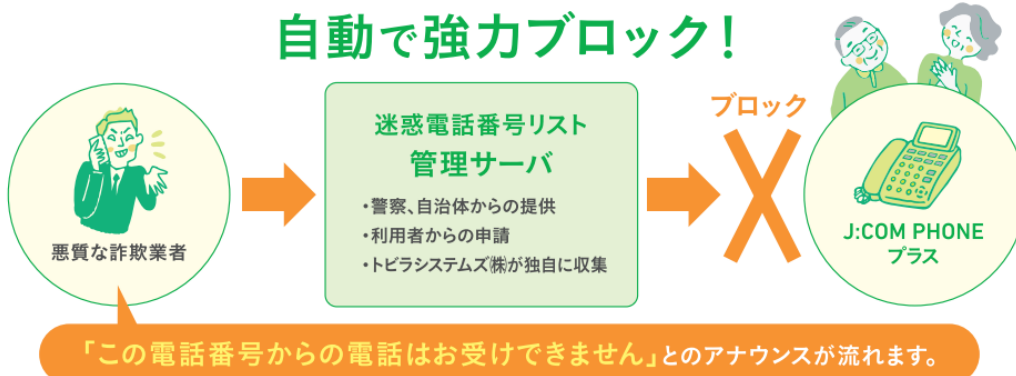

参考情報

<「迷惑電話自動ブロックサービス」概要> <https://www.jcom.co.jp/service/phone/option/new/meiwaku-block/>

月額利用料	オプション330円/回線(税込) ※J:COM PHONEプラスのオプションサービスです。ご利用には、J:COM PHONEプラス月額1,463円(税込)へのご加入が必要です。別途ユニバーサルサービス料、電話リレーサービス料および通話料が必要です。 ※J:COM PHONEプラスのご利用・解約、サービス変更には初期費用/工事費/手数料などが必要です。
機能	・電話機の操作で、直前の通話に対して、着信拒否の登録ができます。 ・専用端末を設置することなく、トビラシステムズ社の迷惑電話番号リストに基づき電話交換機側で自動ブロックできます。 ・「My au※」で着信拒否・許可の設定、着信履歴の確認ができます。 ※「My au」とは、お客さま専用のWeb画面から、J:COM PHONE プラスに関するご契約内容の確認やサービスの設定変更などが簡単に行えるサポートページです。

オレオレ詐欺などの詐欺電話・迷惑電話を 自動で強力ブロック!

※「迷惑電話番号」とは、トビラシステムズの迷惑情報データベースに蓄積されている電話番号で、警察・自治体からの情報提供、トビラシステムズの迷惑情報フィルタサービス利用者から送られる統計情報、トビラシステムズ独自調査をもとに、最新情報に日々更新しています。

<放送概要> 和歌山県内の放送概要は以下のとおりです。

視聴可能エリア	和歌山県和歌山市、海南市、岩出市、紀の川市貴志川町 ※一部地域を除きます
放送チャンネル	「J:COMチャンネル」(地デジ11ch)
視聴可能世帯	約79,000世帯※2022年8月末現在 J:COMの有料サービスの加入・未加入を問わず、J:COMのネットワークが接続されている建物にお住まいであれば、無料でご視聴いただけます

「J:COMチャンネル」について

「J:COMチャンネル」は、地域のイベントや行政情報、安全・安心に役立つ防災情報など地域に根差したコンテンツ満載のオリジナルチャンネルです。地域のニュース番組を通じて行政の動きや街の出来事を取り上げ、地域の今を伝えます。また台風や地震などの災害時には地域に必要な情報を即座に発信します。その他、地域イベント・スポーツ大会の生中継など徹底的に地域にこだわったチャンネルです。

●チャンネル番号(全て地上デジタル): 札幌・仙台・関東・関西・九州エリア: 11ch、下関エリア: 12ch、熊本エリア: 10ch

株式会社ジェイコムウエストについて

株式会社ジェイコムウエスト(本社:大阪府大阪市、代表取締役社長:櫻井 俊一)は、京都府、大阪府、兵庫県、和歌山県の関西地区2府2県で、ケーブルテレビ、高速インターネット接続、固定電話、電力、ガス、モバイル等を提供しているケーブルテレビ運営会社です。JCOM株式会社(J:COM)のグループ会社として、先進性のある、高品質な情報・エンターテインメントの提供を通じ、地域社会の発展に寄与することを目指しています。