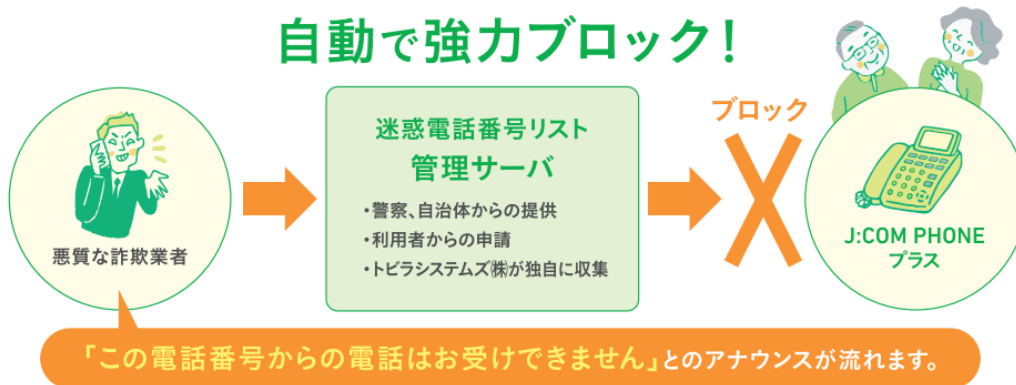

<「迷惑電話自動ブロックサービス」概要>

月額利用料	オプション330円/回線(税込) ※J:COM PHONEプラスのオプションサービスです。ご利用には、J:COM PHONEプラス月額1,463円(税込)へのご加入が必要です。別途ユニバーサルサービス料、電話リレーサービス料および通話料が必要です。 ※J:COM PHONEプラスのご利用・解約、サービス変更には初期費用/工事費/手数料などが必要です。
機能	・電話機の操作で、直前の通話に対して、着信拒否の登録ができます。 ・専用端末を設置することなく、トビラシステムズ社の迷惑電話番号リストに基づき電話交換機側で自動ブロックできます。 ・My au※で着信拒否・許可の設定、着信履歴の確認ができます。 ※「My au」とは、お客さま専用のWeb画面から、J:COM PHONE プラスに関するご契約内容の確認やサービスの設定変更などが簡単に行えるサポートページです。

オレオレ詐欺などの詐欺電話・迷惑電話を
自動で強力ブロック!

※「迷惑電話番号」とは、トビラシステムズの迷惑情報データベースに蓄積されている電話番号で、警察・自治体からの情報提供、トビラシステムズの迷惑情報フィルタサービス利用者から送られる統計情報、トビラシステムズ独自調査をもとに、最新情報に日々更新しています。

株式会社ジェイコム埼玉・東日本 さいたま北局、埼玉県央局について

株式会社ジェイコム埼玉・東日本 さいたま北局(J:COM さいたま北、所在地:埼玉県さいたま市大宮区、局長:小河原 康弘)は、埼玉県さいたま市大宮区、北区、西区、見沼区、上尾市、北足立郡伊奈町で、株式会社ジェイコム埼玉・東日本 埼玉県央局(J:COM 埼玉県央、所在地:埼玉県久喜市南、局長:高田 康二)は鴻巣市、北本市、桶川市、加須市、久喜市、幸手市、蓮田市、白岡市、宮代町、杉戸町でケーブルテレビ、高速インターネット接続、固定電話、モバイル、電力等を提供しているケーブルテレビ運営会社です。JCOM株式会社(J:COM)のグループ局として、先進性のある高品質な情報・エンターテインメントの提供を通じ、地域社会の発展に寄与することを目指しています。

「J:COM チャンネル」について

「J:COM チャンネル」は、地域のイベントや行政情報、安全・安心に役立つ防災情報など地域に根差したコンテンツ満載のオリジナルチャンネルです。地域のニュース番組を通じて行政の動きや街の出来事を取り上げ、地域の今を伝えます。また台風や地震などの災害時には地域に必要な情報を即座に発信します。その他、地域イベント・スポーツ大会の生中継など徹底的に地域にこだわったチャンネルです。

●チャンネル番号(全て地上デジタル): 札幌・仙台・関東・関西・九州エリア: 11ch、下関エリア: 12ch、熊本エリア: 10ch