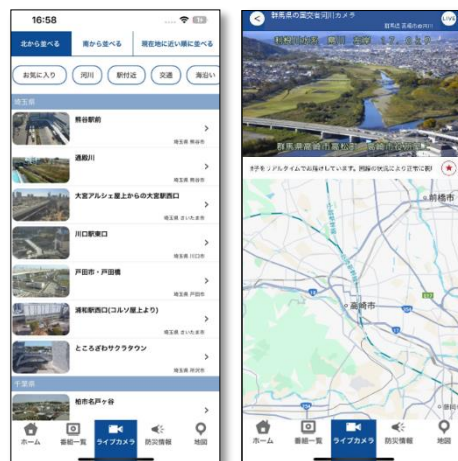

## -災害対策や的確な避難行動の備えに- 高崎市内の河川カメラ映像を24時間提供開始 「J:COMチャンネル群馬」と地域情報アプリで放送・配信

株式会社ジェイコム埼玉・東日本(J:COM、本社:埼玉県さいたま市、代表取締役社長:平岩光現)は、高崎市内の河川カメラ映像を、2024年12月16日(月)より「J:COMチャンネル群馬」(地デジ11ch)で放送、また地域情報アプリ「ど・ろーかる」(以下、「ど・ろーかる」)でも配信を開始します。

「J:COM チャンネル」河川映像使用イメージ

「ど・ろーかるアプリ」配信イメージ

この取り組みは、河川カメラ映像や河川情報を提供し地域住民の避難行動につなげることを目的に、2019年5月に国土交通省と日本ケーブルテレビ連盟が締結した「河川情報及び映像情報の提供に関する協定」に基づく「地域防災コラボチャンネル」の活動の一環で、J:COMグループでは2020年10月より映像提供を開始しています。

J:COMではこれまで、15の都道府県にわたってカメラを設置、映像情報を提供してきましたが、群馬県内のカメラ映像を提供するのは初となります。

今回「J:COMチャンネル群馬」では、高崎市内2ヶ所に設置された国土交通省河川カメラの映像情報を提供します。緊急時には特別編成を行い、河川カメラ映像をリアルタイムで放送することで、的確な避難行動につながる注意喚起を行います。平時には地域情報番組等で放送することで、正常な水位の把握にお役立ていただけます。

また、地域情報アプリ「ど・ろーかる」では、河川カメラ映像を24時間リアルタイムで配信しており、スマートフォンやタブレットで、外出先や避難先など、どこでも最新の情報をご確認いただけます。