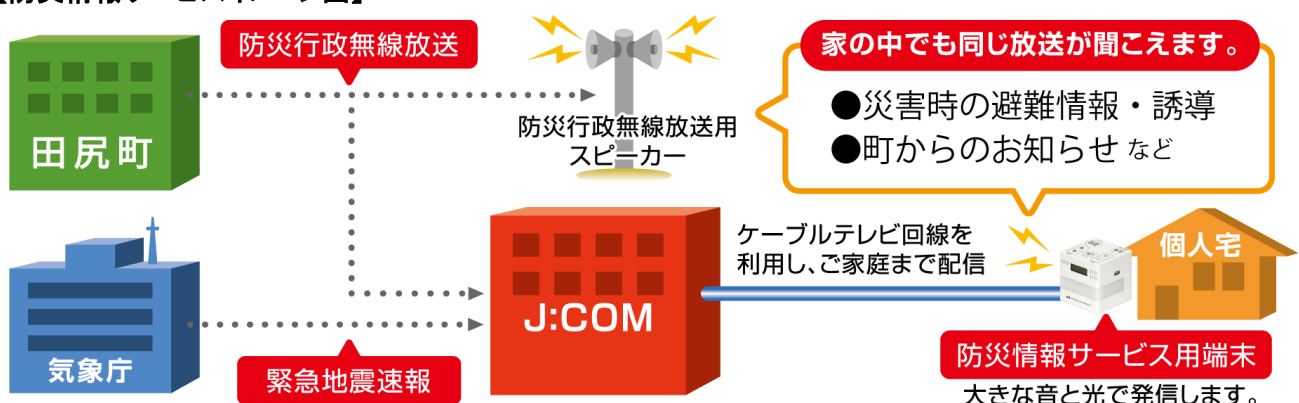

「防災情報サービス」は、気象庁が発報する緊急地震速報と自治体が配信する防災行政無線の放送内容を専用端末により提供するサービスです。

本サービスの開始により、田尻町にお住まいでJ:COMの「防災情報サービス」に加入されているご家庭では、マンションや気密性の高い住宅でも防災行政情報を明瞭に聞くことができるようになります。さらに、この端末は、災害時に持ち出してFMラジオを受信することもできます。

なお、J:COMが基本の設置工事費と初年度の使用料を無償にて端末を室内に設置・提供し、2年目以降は、田尻町が端末使用料の一部を助成する予定です。

J:COMの「防災情報サービス」は、ジェイコムウエストエリアでは高槻市、島本町、神戸市、芦屋市、泉佐野市、貝塚市、川西市、熊取町、大阪市、和歌山市で提供しており、2020年8月1日には、全国79自治体で提供予定となります。

J:COMでは、これからも地域と連携し地域災害への備えに力を入れるとともに、さらなる安心・安全のまちづくりに取り組んでまいります。

「防災情報サービス」端末の参考写真

【防災情報サービスイメージ図】

3. サービス内容

■防災行政無線の放送

大規模災害発生時の避難情報や、地域の生活・防犯情報をお知らせします。専用端末を設置することで、テレビやラジオをつけていない時でも 24 時間常に作動します。

（例）緊急告知放送：「〇〇地区等の浸水のおそれのある区域に対して、避難勧告を発令します。」

通常告知放送：「振り込め詐欺にご注意ください。」

■緊急地震速報

気象庁から発信される地震情報をお届けします。各住宅の緯度・経度、地盤情報をあらかじめ設定することで、より正確な震度と到達時間が予測出来ます。地震発生時は警報ランプが点滅し、アナウンスが流れます。