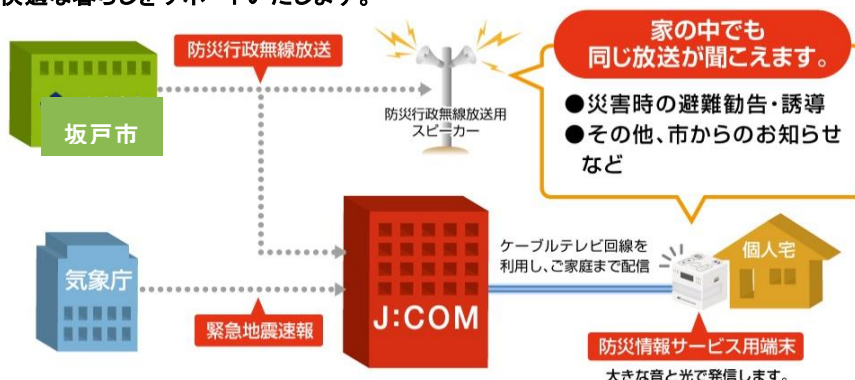

「防災情報サービス」の仕組み

J:COM では、独自のケーブルネットワークを通じ、「防災行政無線放送」と「緊急地震速報」を提供し、皆さまの安心で快適な暮らしをサポートいたします。