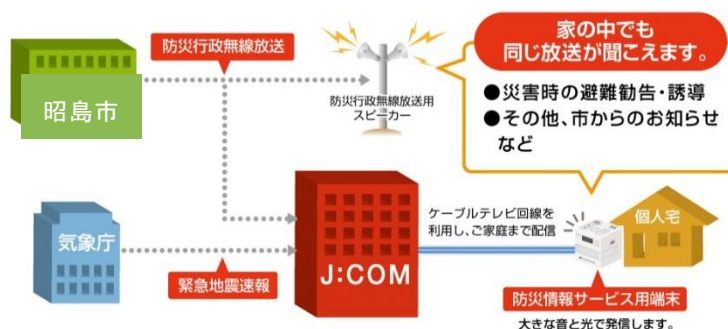

J:COM 多摩と昭島市が連携 水害リスクの高い地域での「防災情報サービス」補助事業を開始 ～災害発生時に迅速な情報伝達を可能に～

(左)東京都昭島市 臼井伸介市長
(右)株式会社ジェイコム東京多摩局 栗原尚孝 局長

「防災情報サービス」端末

株式会社ジェイコム東京 多摩局(J:COM 多摩、所在地:東京都立川市、局長:栗原 尚孝)は、昭島市(東京都昭島市、市長:臼井伸介)が開始する水害リスクが高い地域での「防災情報サービス」補助事業に J:COM が提供する「防災情報サービス」が採用されたことを発表いたします。

本事業は、昭島市において特に水害リスクの高い土砂災害警戒区域居住者や多摩川・残堀川の浸水警戒区域内に居住する避難行動要支援者に対し、J:COM の「防災情報サービス」を提供することで、迅速かつ確実な情報伝達を可能にするための事業です。昭島市が設置や撤去の工事費、利用料の補助を行い、市民は無償で「防災情報サービス」を利用することができます。

「防災情報サービス」は、気象庁が発表する緊急地震速報と自治体が配信する防災行政無線の放送内容を J:COM の専用端末を介して提供するものです。J:COM 多摩では、2018年12月19日に昭島市と締結した防災行政無線の放送内容に関する再送信の協定をもとに、かねてより同サービスを提供していますが、本事業の開始に伴い、2020年8月7日に「防災情報サービスに関する協定」を新たに締結しました。

J:COM 多摩は、2019年の台風15号・19号発生時には避難所開設や交通網情報などの地域の皆さまが必要な情報を特別番組として放送するなど、地域防災に貢献してきました。近年の大雨や河川の氾濫などがもたらす災害に備え、地域行政と連携した「防災情報サービス」等の提供により、地域の安全・安心なまちづくりにさらに貢献してまいります。

「防災情報サービス」の仕組み

J:COM では、独自のケーブルネットワークを通じ、「防災行政無線放送」と「緊急地震速報」を提供し、皆さまの安心で快適な暮らしをサポートいたします。

テレビやラジオの電源がオフの状態でも、専用の端末を利用してアナウンスと警報ランプにより、気象庁から発信される地震情報をお届けします。各住宅の緯度・経度、地盤情報を予め設定することで、より正確な震度と到達時間が予測出来ます。地震発生時は警報ランプが点滅し、「(警報音)緊急地震速報 およそ〇秒後に震度〇程度の地震がきます」とアナウンスが流れます。ただし、直下型などで揺れまでの時間が短いと予測される場合は「(警報音)震度〇程度の地震がきます」と短縮してお知らせします。