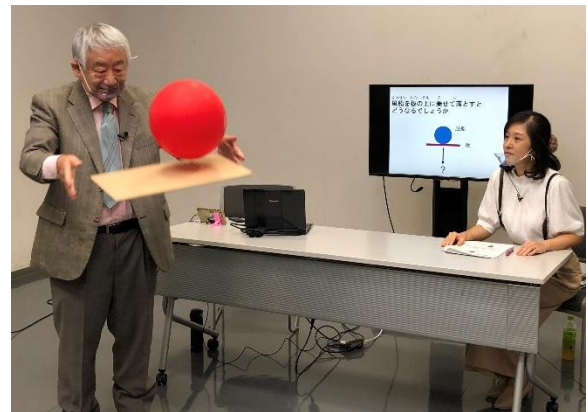

もっと、あなたに響くこと。

J:COM

お知らせ

2020年10月2日

株式会社ジェイコム東京 西エリア局

～府中・小金井・国分寺エリアの市民活動をまるごと放送～

新番組『シミンのトビラ』

10月4日(日)午後5時から「J:COM チャンネル」で放送

初回放送、滝川先生(ガリレオ工房)のサイエンスショーや家庭できる科学実験の様子

株式会社ジェイコム東京 西エリア局(J:COM 東京 西エリア、所在地:東京都小金井市、局長:久和野 秀典)は、2020年10月4日(日)午後5時より、新番組『シミンのトビラ』(毎週日曜日放送)をJ:COMのコミュニティチャンネル「J:COM チャンネル」(地デジ 11Ch)で放送します。

本番組は、府中・小金井・国分寺エリアのイベントや市民の皆さまの文化活動(合唱・コンサート・ダンスなどの取り組み)を90分じっくりとお伝えする番組です。初回の10月4日の放送では、2020「青少年のための科学の祭典」東京大会 in 小金井 実行委員会主催で、理科実験の開発・発信を行うNPO 法人ガリレオ工房理事長、滝川洋二先生のサイエンスショーや家庭でできる実験とものづくりの実演の様子について放送し、紙の強度実験など、実験の楽しさや身の回りの不思議な現象について取り上げます。

新型コロナウイルス感染症の影響で減少している地域の皆さまの発表の場を少しでも提供できればという思いから、本番組を新しく始めることとなりました。J:COMは、番組を通じて、地域の魅力を発信することにより、地域の活性化に貢献してまいります。

■番組概要 ※内容・スケジュールは変更になる場合がございます

番組タイトル	『シミンのトビラ』
放送日時	毎週日曜日 午後5時～午後7時30分(90分) ※毎週土曜日午後9時より前週の内容を再放送 初回放送は、10月4日(日)午後5時～
放送内容	・府中・小金井・国分寺エリアのイベントや市民の皆さまの文化活動を放送 ・初回は、2020「青少年のための科学の祭典」東京大会in小金井実行委員会主催、滝川先生(ガリレオ工房)のサイエンスショーや家庭できる科学実験について放送
放送チャンネル 視聴可能エリア	《放送チャンネル》 J:COMチャンネル(地デジ11Ch) 《放送エリア》 府中市、小金井市、国分寺市 《視聴可能世帯》 約213,700世帯(2020年8月末時点) ※J:COM対応済みの建物にお住まいであれば、どなたでも無料で視聴可能です 《視聴可能エリアを確認するには》 https://www.jcom.co.jp/area_search/
番組ホームページ	https://c.myjcom.jp/jch/p/shiminnnotobira/index.html

参考情報

◆「J:COM チャンネル」について

「J:COM チャンネル」は、地域のイベントや行政情報、安全・安心に役立つ防災情報など地域に根差したコンテンツ満載のオリジナルチャンネルです。地域のニュース番組を通じて行政や街の出来事を取り上げ、地域の今を伝えます。また台風や地震などの災害時には地域に必要な情報を即座に発信します。その他、地域で活躍する人にスポットを当てた『ご当地人図鑑』や、地域イベント・スポーツ大会の生中継など徹底的に地域にこだわったチャンネルです。