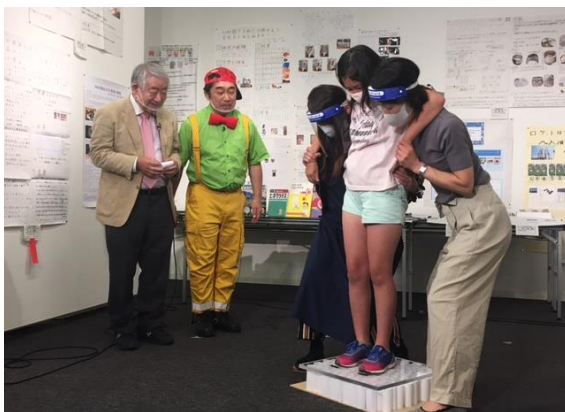

もっと、あなたに響くこと。

J:COM

お知らせ

2020年10月2日

株式会社ジェイコム東京 西エリア局

～府中・小金井・国分寺エリアの市民活動をまるごと放送～

新番組『シミンのトビラ』

10月4日(日)午後5時から「J:COM チャンネル」で放送

初回放送、滝川先生(ガリレオ工房)のサイエンスショーや家庭できる科学実験の様子

株式会社ジェイコム東京 西エリア局(J:COM 東京 西エリア、所在地:東京都小金井市、局長:久和野 秀典)は、2020年10月4日(日)午後5時より、新番組『シミンのトビラ』(毎週日曜日放送)をJ:COMのコミュニティチャンネル「J:COM チャンネル」(地デジ 11Ch)で放送します。

本番組は、府中・小金井・国分寺エリアのイベントや市民の皆さまの文化活動(合唱・コンサート・ダンスなどの取り組み)を90分じっくりとお伝えする番組です。初回の10月4日の放送では、2020「青少年のための科学の祭典」東京大会 in 小金井 実行委員会主催で、理科実験の開発・発信を行うNPO 法人ガリレオ工房理事長、滝川洋二先生のサイエンスショーや家庭でできる実験とものづくりの実演の様子について放送し、紙の強度実験など、実験の楽しさや身の回りの不思議な現象について取り上げます。

新型コロナウイルス感染症の影響で減少している地域の皆さまの発表の場を少しでも提供できればという思いから、本番組を新しく始めることとなりました。J:COMは、番組を通じて、地域の魅力を発信することにより、地域の活性化に貢献してまいります。

■番組概要 ※内容・スケジュールは変更になる場合がございます

番組タイトル	『シミンのトビラ』
放送日時	毎週日曜日 午後5時～午後7時30分(90分) ※毎週土曜日午後9時より前週の内容を再放送 初回放送は、10月4日(日)午後5時～
放送内容	・府中・小金井・国分寺エリアのイベントや市民の皆さまの文化活動を放送 ・初回は、2020「青少年のための科学の祭典」東京大会in小金井実行委員会主催、滝川先生(ガリレオ工房)のサイエンスショーや家庭できる科学実験について放送
放送チャンネル 視聴可能エリア	《放送チャンネル》 J:COMチャンネル(地デジ11Ch) 《放送エリア》 府中市、小金井市、国分寺市 《視聴可能世帯》 約213,700世帯(2020年8月末時点) ※J:COM対応済みの建物にお住まいであれば、どなたでも無料で視聴可能です 《視聴可能エリアを確認するには》 https://www.jcom.co.jp/area_search/
番組ホームページ	https://c.myjcom.jp/jch/p/shiminnnotobira/index.html

参考情報

◆「J:COM チャンネル」について

「J:COM チャンネル」は、地域のイベントや行政情報、安全・安心に役立つ防災情報など地域に根差したコンテンツ満載のオリジナルチャンネルです。地域のニュース番組を通じて行政や街の出来事を取り上げ、地域の今を伝えます。また台風や地震などの災害時には地域に必要な情報を即座に発信します。その他、地域で活躍する人にスポットを当てた『ご当地人図鑑』や、地域イベント・スポーツ大会の生中継など徹底的に地域にこだわったチャンネルです。