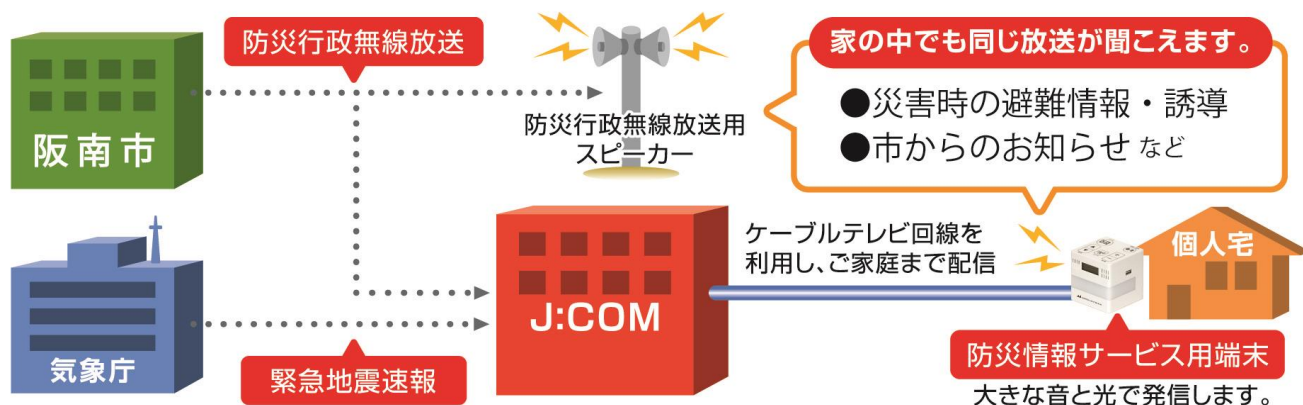

本サービスの開始により、阪南市にお住まいでJ:COMの「防災情報サービス」に加入されているご家庭では、高層マンションや気密性の高い住宅でも防災行政情報を明瞭に聞くことができるようになります。さらに、この端末は、災害時に持ち出してFMラジオを受信することもできます。

J:COMの「防災情報サービス」は、ジェイコムウエストエリアでは高槻市、島本町、神戸市、芦屋市、泉佐野市、貝塚市、川西市、泉南郡熊取町、大阪市、和歌山市、泉南郡田尻町で提供しており、2021年3月15日には、全国83自治体で提供予定となります。

J:COMでは、これからも地域と連携し地域災害への備えに力を入れるとともに、さらなる安全・安心のまちづくりに取り組んでまいります。

「防災情報サービス」端末の参考写真

【防災情報サービスイメージ図】

防災情報サービスについて

1. サービス名称

防災情報サービス

2. 月額利用料金

J:COM TV、J:COM NET、J:COM PHONE のいずれかのサービス加入者	月額 300 円（税抜）
サービス未加入者	月額 500 円（税抜）

※新規・サービス追加で「防災情報サービス」に加入された方は、設置月含む 1 年間 0 円でご利用いただけます。

※「防災情報サービス」の設置には、別途工事費が必要になる場合があります。

3. サービス内容

■防災行政無線の放送

大規模災害発生時の避難情報や、地域の生活・防犯情報をお知らせします。専用端末を設置することで、テレビやラジオをつけていない時でも 24 時間常に作動します。

（例）緊急告知放送：「〇〇地区等の土砂災害のおそれのある区域に対して、避難勧告を発令します。」

通常告知放送：「振り込め詐欺にご注意ください。」

■緊急地震速報

気象庁から発信される地震情報をお届けします。各住宅の緯度・経度、地盤情報をあらかじめ設定することで、より正確な震度と到達時間が予測出来ます。地震発生時は警報ランプが点滅し、アナウンスが流れます。

（例）地震発生時：「（警報音）緊急地震速報 およそ〇秒後に震度〇程度の地震がきます」

※ただし、直下型などで揺れまでの時間が短いと予測される場合は、