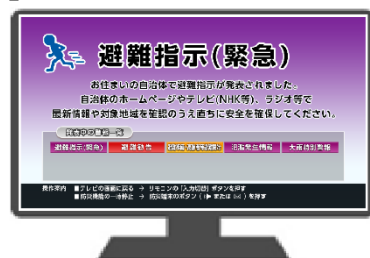

自治体が発令する情報

避難情報	避難指示(緊急)、避難勧告、避難準備・高齢者等避難開始

テレビ画面に表示する情報のイメージ