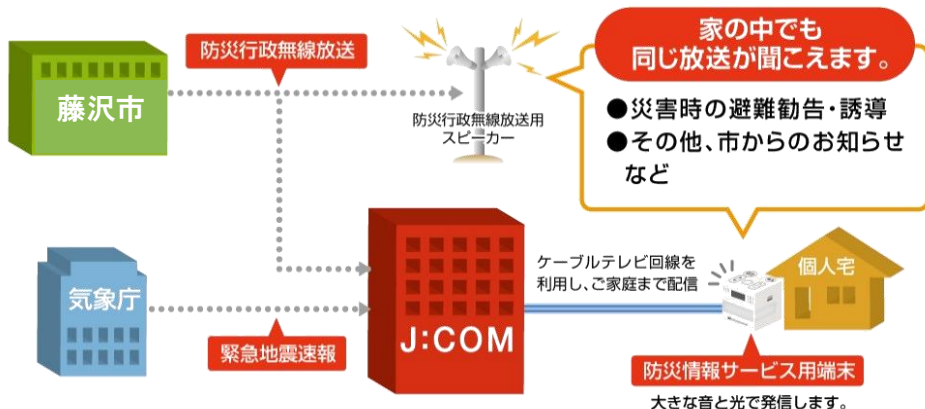

「防災情報サービス」の仕組み

J:COM では、独自のケーブルネットワークを通じ、「防災行政無線放送」と「緊急地震速報」を提供し、皆さまの安心で快適な暮らしをサポートいたします。