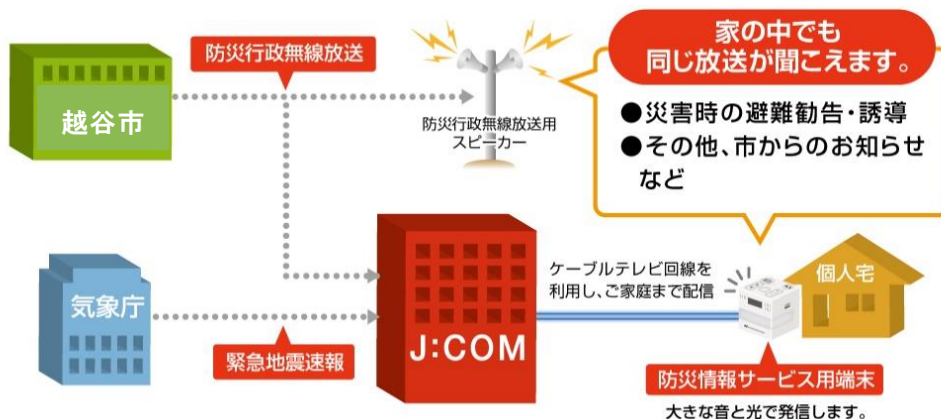

## 越谷市の防災行政無線放送を J:COM の「防災情報サービス」で 4月15日から配信開始

株式会社ジェイコム埼玉・東日本 越谷・春日部局(J:COM 越谷・春日部、所在地:埼玉県越谷市、局長 村山 寛)は2021年4月15日(木)より、越谷市が配信する防災行政無線の放送内容を「防災情報サービス」の専用端末を通じて配信します。

「防災情報サービス」は、気象庁が発報する緊急地震速報と自治体が配信する防災行政無線の放送内容を J:COM の専用端末を介して提供するものです。また、この端末には FM ラジオが搭載されており、災害時には持ち出して FM ラジオを受信することも可能です。本サービスの開始により、越谷市にお住まいで J:COM の「防災情報サービス」に加入されているご家庭では、高層マンションや気密性の高い住宅内でも防災行政情報を明瞭に聞くことができるようになります。

### 「防災情報サービス」の仕組み

J:COM では、独自のケーブルネットワークを通じ、「防災行政無線放送」と「緊急地震速報」を提供し、皆さまの安心で快適な暮らしをサポートいたします。