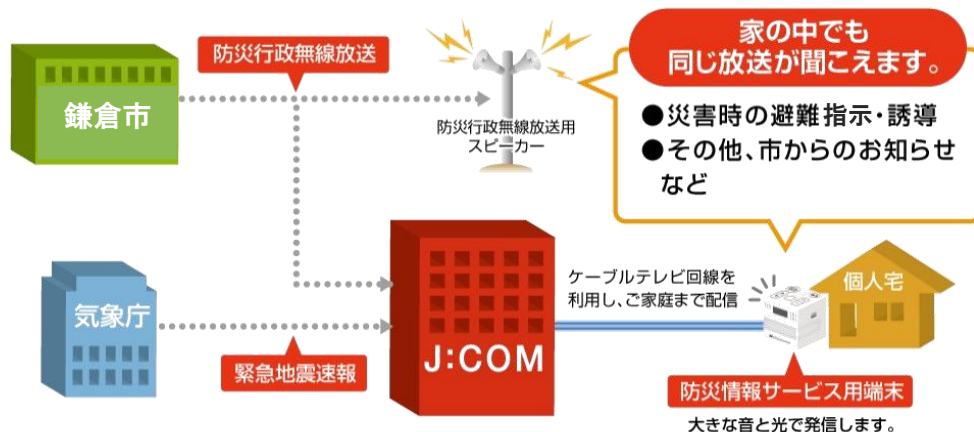

「防災情報サービス」の仕組み

J:COMでは、独自のケーブルネットワークを通じ、「防災行政無線放送」と「緊急地震速報」を提供し、皆さまの安心で快適な暮らしをサポートいたします。