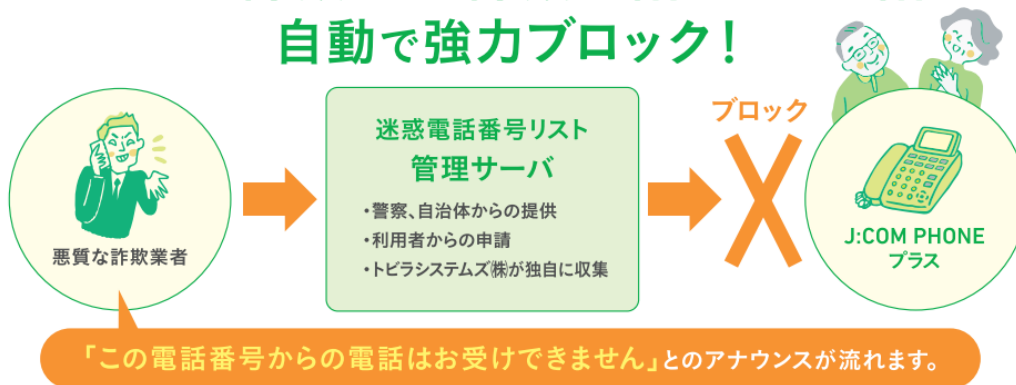

<「迷惑電話自動ブロックサービス」概要>

月額利用料	オプション330 円/回線(税込) ※J:COM PHONE プラスのオプションサービスです。ご利用には、J:COM PHONE プラス月額 1,463 円(税込) へのご加入が必要です。別途ユニバーサルサービス料、電話リレーサービス料および通話料が必要です。 ※J:COM PHONE プラスのご利用・解約、サービス変更には初期費用/工事費/手数料などが必要です。
機能	・電話機の操作で、直前の通話に対して、着信拒否の登録ができます。 ・専用端末を設置することなく、トビラシステムズ社の迷惑電話番号リストに基づき電話交換機側で自動ブロックできます。 ・My au※で着信拒否・許可の設定、着信履歴の確認ができます。 ※「My au」とは、お客さま専用の Web 画面から、J:COM PHONE プラスに関するご契約内容の確認やサービスの設定変更などが簡単に行えるサポートページです。

オレオレ詐欺などの詐欺電話・迷惑電話を
自動で強力ブロック!

※「迷惑電話番号」とは、トビラシステムズの迷惑情報データベースに蓄積されている電話番号で、警察・自治体からの情報提供、トビラシステムズの迷惑情報フィルタサービス利用者から送られる統計情報、トビラシステムズ独自調査をもとに、最新情報に日々更新しています。

株式会社ジェイコム埼玉・東日本 さいたま北局について

株式会社ジェイコム埼玉・東日本 さいたま北局(J:COM さいたま北、所在地:埼玉県さいたま市大宮区、局長:小河原 康弘)は、埼玉県さいたま市大宮区、北区、西区、見沼区、上尾市、北足立郡伊奈町でケーブルテレビ、高速インターネット接続、固定電話、モバイル、電力等を提供しているケーブルテレビ運営会社です。JCOM 株式会社(J:COM)のグループ局として、先進性のある高品質な情報・エンターテインメントの提供を通じ、地域社会の発展に寄与することを目指しています。

「J:COM チャンネル」について

「J:COM チャンネル」は、地域のイベントや行政情報、安全・安心に役立つ防災情報など地域に根差したコンテンツ満載のオリジナルチャンネルです。地域のニュース番組を通じて行政の動きや街の出来事を取り上げ、地域の今を伝えます。また台風や地震などの災害時には地域に必要な情報を即座に発信します。その他、地域イベント・スポーツ大会の生中継など徹底的に地域にこだわったチャンネルです。

●チャンネル番号(全て地上デジタル): 札幌・仙台・関東・関西・九州エリア: 11ch、下関エリア: 12ch、熊本エリア: 10ch