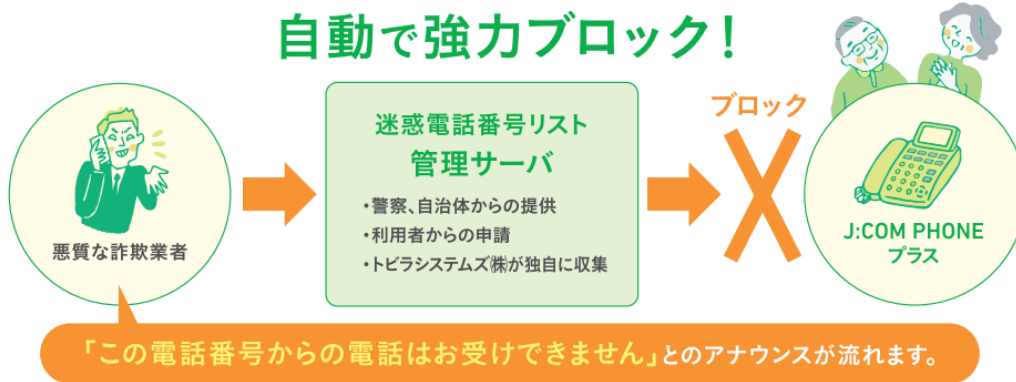

<「迷惑電話自動ブロックサービス」概要>

月額利用料	オプション330 円/回線(税込) ※J:COM PHONE プラスのオプションサービスです。ご利用には、J:COM PHONE プラス月額 1,463 円(税込) へのご加入が必要です。別途ユニバーサルサービス料、電話リレーサービス料および通話料が必要です。 ※J:COM PHONE プラスのご利用・解約、サービス変更には初期費用/工事費/手数料などが必要です。
機能	・電話機の操作で、直前の通話に対して、着信拒否の登録ができます。 ・専用端末を設置することなく、トビラシステムズ社の迷惑電話番号リストに基づき電話交換機側で自動ブロックできます。 ・My au※で着信拒否・許可の設定、着信履歴の確認ができます。 ※「My au」とは、お客さま専用の Web 画面から、J:COM PHONE プラスに関するご契約内容の確認やサービスの設定変更などが簡単に行えるサポートページです。

オレオレ詐欺などの詐欺電話・迷惑電話を
自動で強力ブロック!

※「迷惑電話番号」とは、トビラシステムズの迷惑情報データベースに蓄積されている電話番号で、警察・自治体からの情報提供、トビラシステムズの迷惑情報フィルタサービス利用者から送られる統計情報、トビラシステムズ独自調査をもとに、最新情報に日々更新しています。

株式会社ジェイコム埼玉・東日本 埼玉県央局について

株式会社ジェイコム埼玉・東日本 埼玉県央局(J:COM 埼玉県央、所在地:埼玉県久喜市南、局長:高田 康二)は、埼玉県久喜市、加須市、白岡市、蓮田市、幸手市、鴻巣市、北本市、桶川市、杉戸町、宮代町でケーブルテレビ、高速インターネット接続、固定電話、モバイル、電力等を提供しているケーブルテレビ運営会社です。JCOM 株式会社(J:COM)のグループ局として、先進性のある高品質な情報・エンターテインメントの提供を通じ、地域社会の発展に寄与することを目指しています。

「J:COM チャンネル」について

「J:COM チャンネル」は、地域のイベントや行政情報、安全・安心に役立つ防災情報など地域に根差したコンテンツ満載のオリジナルチャンネルです。地域のニュース番組を通じて行政の動きや街の出来事を取り上げ、地域の今を伝えます。また台風や地震などの災害時には地域に必要な情報を即座に発信します。その他、地域イベント・スポーツ大会の生中継など徹底的に地域にこだわったチャンネルです。

●チャンネル番号(全て地上デジタル):札幌・仙台・関東・関西・九州エリア:11ch、下関エリア:12ch、熊本エリア:10ch