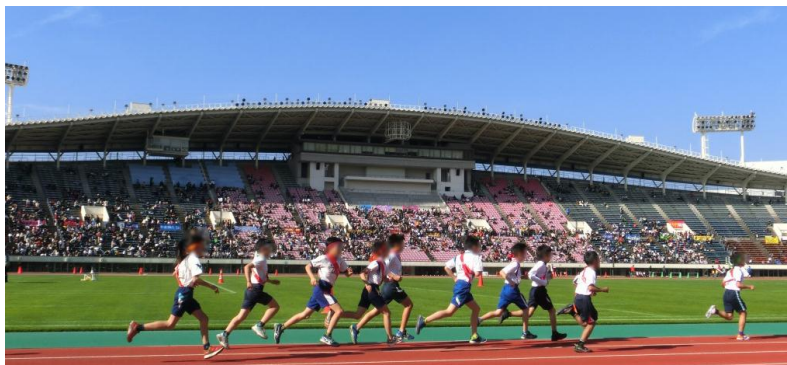

お知らせ

2018年1月19日
株式会社ジェイコムウエスト

～ 1,500 人がつなぐ たすきリレー ～ 特番『神戸市少年団駅伝 2017』 1月27日(土)20:30～J:COM チャンネル兵庫で放送

株式会社ジェイコムウエスト(本社:大阪府大阪市、代表取締役社長:西森 英樹)は、2018年1月27日(土)20:30より、特別番組「神戸市少年団駅伝 2017～1,500人のたすきリレー」を、J:COM 神戸・芦屋および J:COM 神戸・三木エリアのコミュニティチャンネル「J:COM チャンネル兵庫」(地デジ 11ch)で放送いたします。

この番組は、昨年12月3日に、ユニバー記念競技場(神戸市須磨区)で開催された「第21回しあわせ健康駅伝競走大会」小学生駅伝競走の部の模様をダイジェストでお届けするものです。

大会では、神戸市立の小学校・義務教育学校の4～6年生の児童約1,500名が、1区から6区まで6.4kmの区間のたすきをつなぎ、ゴールを目指しました。

チャレンジする子どもたちの姿を、ぜひ J:COM チャンネルでご覧ください。

画像提供:
神戸市少年団事務局

<番組概要> ※ 放送内容は、予告なく変更になる場合があります

番組タイトル	『神戸市少年団駅伝 2017～1,500人のたすきリレー～』
放送日時	2018年1月27日(土)20:30～22:00
放送チャンネル	「J:COM チャンネル兵庫」(地デジ 11ch) 「J:COM」の有料サービスの加入・未加入を問わず、「J:COM」のネットワークが接続されている建物にお住まいであれば、無料でご視聴いただけます
視聴可能エリア	J:COM 神戸・芦屋、神戸・三木のサービスエリア <視聴可能エリアはこちらでご確認ください> http://www.jcom.co.jp/area_search/?service_full=true ※サービスエリア内でも一部ご利用いただけない地域がございます
番組情報サイト	https://c.myjcom.jp/jch/p/kobe_syogakuseiekiden/index.html

「J:COM チャンネル」について

「J:COM チャンネル」は、地域のイベントや行政情報、安全・安心に役立つ防災情報など地域に根差したコンテンツ満載のオリジナルチャンネルです。地域のニュース番組『デイリーニュース』を通じて行政の動きや街の出来事を取り上げ、地域の今を伝えます。また台風や地震などの災害時には地域に必要な情報を即座に発信します。地域のイベントやスポーツ大会の生中継など徹底的に地域にこだわったチャンネルです。