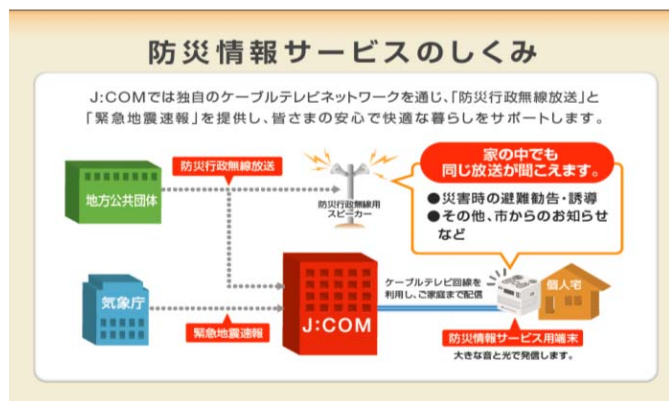

■「防災情報サービス」イメージ図