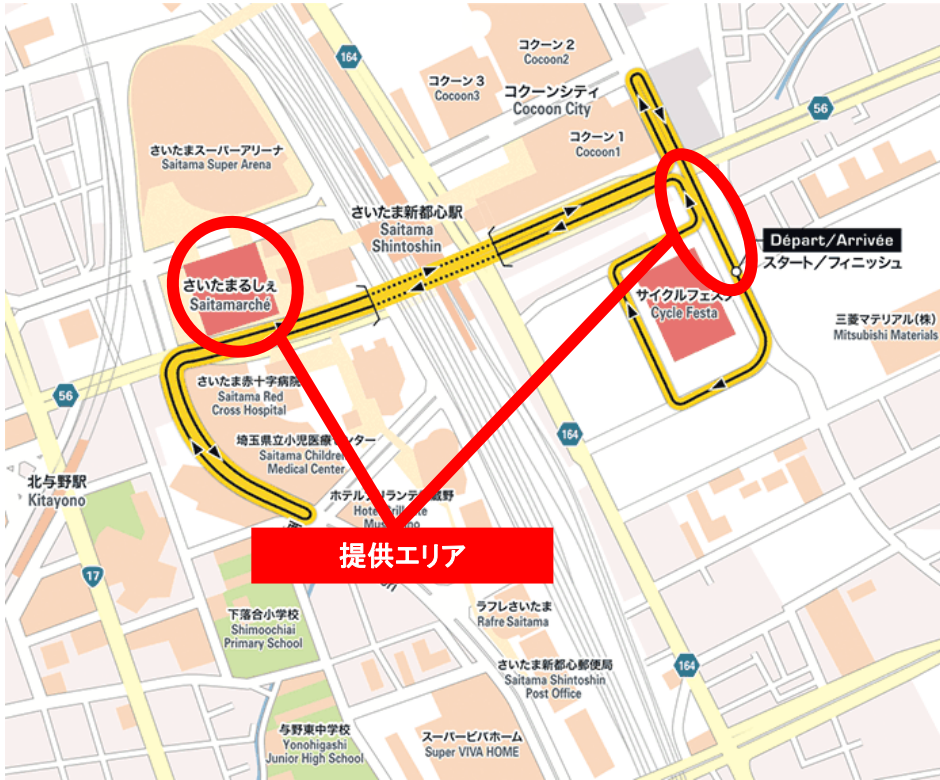

◆「J:COM フリー Wi-Fi supported by Wi2」提供エリア

◆4K パブリックビューイング 会場一覧

東京都	J:COM Wonder Studio
	ジェイコムショップ 阿佐谷パールセンター店
	ジェイコムショップ 西荻窪駅前店
	ジェイコムショップ 荻窪駅前店
	ジェイコムショップ 大泉学園店
	ジェイコムショップ アスタ田無店
	ジェイコムショップ ひばりが丘店
	ジェイコムショップ イオン東久留米店
	ジェイコムショップ 経堂店
	ジェイコムショップ 祖師ヶ谷大蔵駅前店
	ジェイコムショップ 八王子店
	ジェイコムショップ 鶴川店
ジェイコムショップ 小田急町田駅前店	
千葉県	ジェイコムショップ 浦安店
	ジェイコムショップ イオン新浦安店
	ジェイコムショップ 柏店
	ジェイコムショップ 我孫子駅前店
茨城県	ジェイコムショップ 守谷駅前店
埼玉県	ジェイコムショップ 大宮店
	ジェイコムショップ イオン大宮店
群馬県	ジェイコムショップ セキチュー高崎店
宮城県	ジェイコムショップ 仙台キャベツ店
	ジェイコムショップ 荒井東店