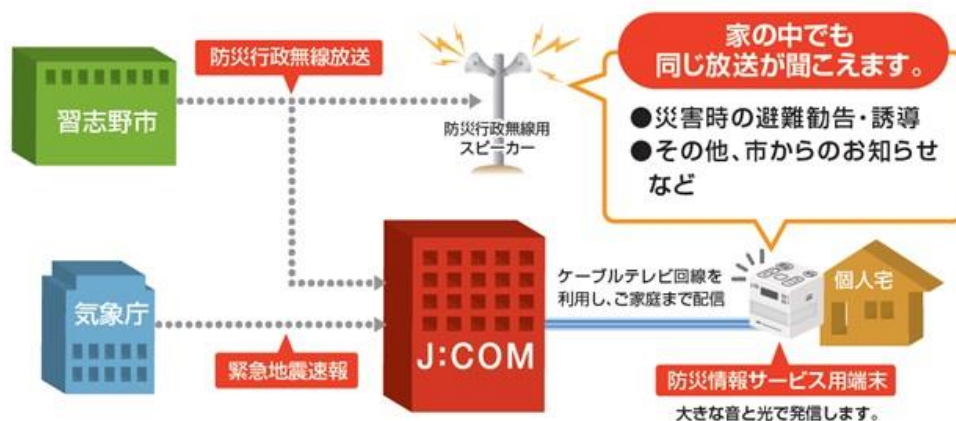

もっと、あなたに響くこと。

J:COM

News Release

2018年4月24日
株式会社ジェイコム千葉 YY船橋習志野局

習志野市の防災行政無線の放送内容を J:COMの「防災情報サービス」で5月1日より配信開始

<宮本習志野市長(左)と京 YY 船橋習志野局長(右)>

<「防災情報サービス」専用端末>

株式会社ジェイコム千葉 YY 船橋習志野局(J:COM YY 船橋習志野、所在地:千葉県船橋市、局長:京 克樹)は、2018年5月1日(火)から、習志野市(市長:宮本 泰介)が市民の皆さまに向けて放送する防災行政無線の内容を「防災情報サービス」の専用端末を通じて配信いたします。本件は、J:COM YY 船橋習志野と習志野市が2018年4月24日(火)に「防災行政無線放送の再送信に関する協定」を締結し、決定いたしました。

J:COMの「防災情報サービス」は、気象庁が発報する緊急地震速報と、自治体が配信する防災行政無線の放送内容をJ:COMの専用端末を介して提供するものです。また、専用端末にはFMラジオ機能が搭載されているため、被災時は、FMラジオとして持ち運ぶことができます。本サービスの提供開始により、習志野市にお住まいでJ:COMの「防災情報サービス」に加入されているご家庭では、高層マンションや気密性の高い住宅でも防災行政情報を明瞭に聞くことができますようになります。なお、J:COMグループでは、2018年3月末現在、全国61自治体で「防災情報サービス」を提供しております。

J:COM YY 船橋習志野はこれからも、地域の安全・安心なまちづくりに貢献してまいります。

「防災情報サービス」の仕組み

J:COMでは独自のケーブルネットワークを通じ、「防災行政無線放送」と「緊急地震速報」を提供し、皆さまの安心で快適な暮らしをサポートします。

<利用料金:「防災情報サービス」>

J:COM TV、J:COM NET、J:COM PHONE いずれかのサービス加入者	月額 300 円(税抜)
J:COM の上記サービス未加入者	月額 500 円(税抜)

大規模災害発生時の避難勧告や、地域の生活・防犯情報をお知らせ。
※放送内容・表現は、お住まいの地方公共団体により異なります。

▶ 緊急地震速報

テレビやラジオの電源がオフの状態でも、専用の端末を利用してアナウンスと警報ランプにより、気象庁から発信される地震情報をお届けします。各住宅の緯度・経度、地盤情報を予め設定することで、より正確な震度と到達時間が予測出来ます。地震発生時は警報ランプが点滅し、「(警報音)緊急地震速報 およそ○秒後に震度○程度の地震がきます」とアナウンスが流れます。ただし、直下型などで揺れまでの時間が短いと予測される場合は「(警報音)震度○程度の地震がきます」と短縮してお知らせします。