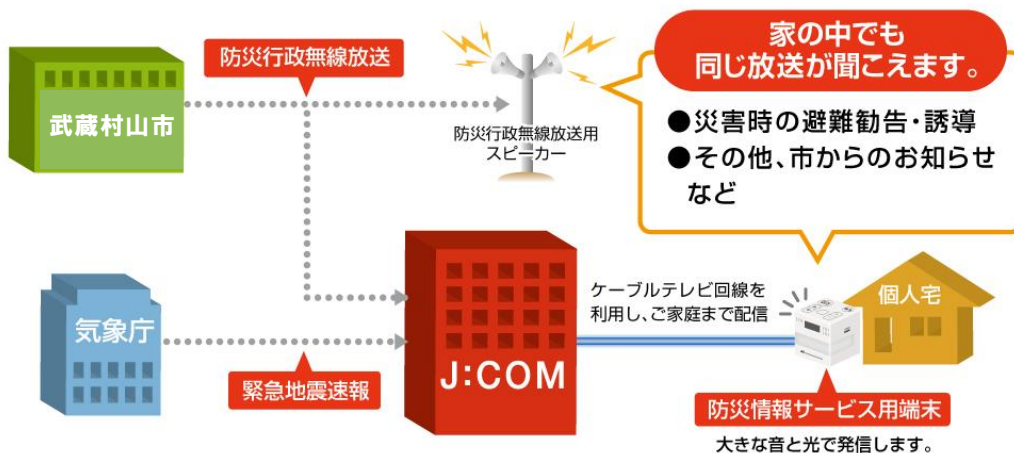

## 武蔵村山市の防災行政無線の放送内容を J:COMの「防災情報サービス」で10月1日より配信開始 本日(8月17日)、協定締結式を実施

＜協定書を手にする東京都武蔵村山市の藤野勝市長(右)と  
株式会社ジェイコム多摩の栗原社長(左)＞

＜「防災情報サービス」専用端末＞

株式会社ジェイコム多摩(J:COM 多摩、所在地:東京都立川市、代表取締役社長:栗原 尚孝)は、2018年10月1日(月)から、武蔵村山市(市長:藤野 勝)が市民の皆さまに配信する防災行政無線の放送内容を「防災情報サービス」の専用端末を通じて配信します。本サービスの提供開始にあたり、本日8月17日(金)、協定締結式を行いました。

「防災情報サービス」は、気象庁が発報する緊急地震速報と自治体が配信する防災行政無線の放送内容をJ:COMの専用端末を介して提供するものです。また、この端末にはFMラジオが搭載されており、災害時には持ち出してFMラジオを受信することもできます。本サービスの開始により、武蔵村山市にお住まいでJ:COMの「防災情報サービス」に加入されているご家庭では、高層マンションや気密性の高い住宅でも防災行政情報を明瞭に聞くことができるようになります。

### 「防災情報サービス」の仕組み

J:COMでは、独自のケーブルネットワークを通じ、「防災行政無線放送」と「緊急地震速報」を提供し、皆さまの安心で快適な暮らしをサポートいたします。