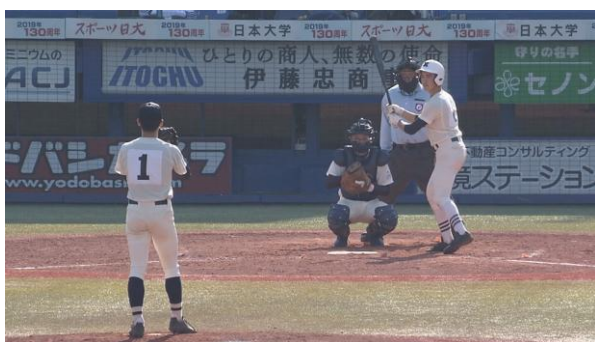

もっと、あなたに響くこと。

J:COM

News Release

2018年9月27日
東京都内 J:COM グループ 11 社 20 局

秋の高校野球 東京大会 10月6日(土)本大会開幕 抽選会と1回戦から決勝までの試合結果のダイジェストを当日夜に生放送！ 地域情報アプリ「ど・ろーかる」でも配信、全国どこでも視聴可能

株式会社ジュピターテレコムの東京都内 J:COM グループ 11 社 20 局(法人一覧参照)は、10月1日(月)の組み合わせ抽選会を皮切りに、10月6日(土)から本大会が始まる秋の高校野球「平成30年 秋季東京都高等学校野球大会(以下、秋季東京都大会)」の試合結果をダイジェストでお伝えする番組を、当日夜21時から J:COM のコミュニティチャンネル「J:COM チャンネル」(地上デジタル 11ch)で生放送いたします。

3年生が引退し、2年生を主体とする新チームで挑む秋季大会は、春の甲子園選抜大会の出場を左右する重要な大会です。9月から行われている1次予選には269校250チームが参加し、勝ち抜いた上位64チームが10月6日(土)から開幕する本大会に出場します。

番組では、10月1日(月)の組み合わせ抽選会の模様と、本大会の1回戦から決勝までの試合結果を、試合映像を交えた速報のダイジェスト番組として生放送でお伝えします。番組MCは、テレビやラジオのほか、スタジアムDJとして活躍する豊嶋彬が担当。番組アシスタントには、夏の大会に続き、現役高校生の朝日奈英季が出演し、球児たちと同じ高校生の目線で連日の熱戦の模様をお届けします。

またこの模様は J:COM が提供する地域情報アプリ「ど・ろーかる」でも同時にライブ配信*1しますので、出場チームのご家族やご親戚、野球ファンの方が、スマートフォンやタブレットを利用して、秋季東京都大会の試合結果を全国どこでもご視聴いただけます。

全国でもトップクラスの参加校数を誇り、新戦力を分析する上でも注目度の高い秋季東京都大会。新たなチームのスタート、また夏の選手権大会では見ることができない東西の強豪校による対決など、見どころ満載な大会の模様を、「J:COM チャンネル」と地域情報アプリ「ど・ろーかる」でお楽しみください。

J:COM は地域メディアとして、地域スポーツの振興を図るとともに、魅力あるスポーツコンテンツの提供により、たくさんのお客さまの心に響く感動をお届けいたします。

*1 通信料はお客さまのご負担となります。

◆「秋の高校野球 東京大会 ダイジェスト」概要

番組タイトル	秋の高校野球 東京大会 ダイジェスト
放送日時	2018年10月1日(月)～11月9日(金) ※10月1日(月)は組み合わせ抽選会の結果を速報でお送りします。 ※試合が行われない日は再放送を行います。 21:00～21:30【生放送】*2
放送チャンネル	J:COM チャンネル(地デジ 11ch) …「J:COM」の有料サービスの加入・未加入を問わず、「J:COM」のネットワークが接続されている建物にお住まいであれば、無料でご視聴いただけます。
出演者	<p><番組 MC> 豊嶋 彬 (有限会社リズムック所属) <解説> 池沢 正彦 (一般財団法人 東京都高等学校野球連盟) <番組アシスタント> 朝日奈 美季 (株式会社スターダストプロモーション所属) <ナレーター> 中川 豊 (有限会社ボイスオン)</p>  <p>『秋の高校野球 東京大会 ダイジェスト』 【出演者】(左から)番組アシスタント:朝日奈美季 番組 MC:豊嶋彬</p>
特設ホームページ	http://c.myjcom.jp/jch/p/hs-baseball/nishi-tokyo/autumn.html