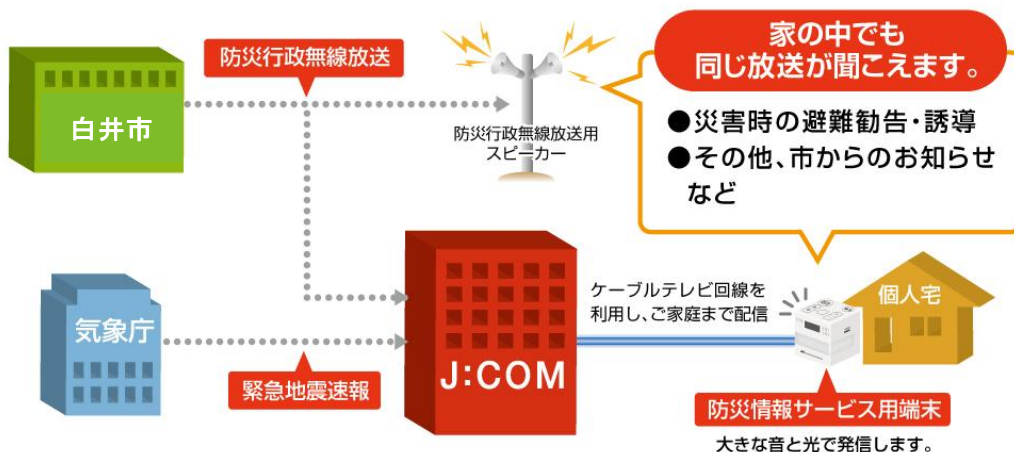

千葉県白井市の防災行政無線の放送内容を J:COMの「防災情報サービス」で10月1日より配信開始

株式会社ジェイコムイースト 東関東局(J:COM 東関東、所在地:千葉県柏市名戸ヶ谷、局長:吉田馨)は、2018年10月1日(月)から、白井市が市民の皆さまに配信する防災行政無線の放送内容を「防災情報サービス」の専用端末を通じ配信します。

「防災情報サービス」は、気象庁が発報する緊急地震速報と自治体が配信する防災行政無線の放送内容を J:COM の専用端末を介して提供するものです。また、この端末には FM ラジオが搭載されており、災害時には持ち出して FM ラジオを受信することもできます。本サービスの開始により、白井市にお住まいで J:COM の「防災情報サービス」に加入されているご家庭では、高層マンションや気密性の高い住宅でも防災行政情報を明瞭に聞くことができるようになります。なお、J:COM グループでは、2018年10月1日現在、全国 66 自治体で「防災情報サービス」を提供しております。

<J:COMの「防災情報サービス」専用端末>

J:COM 東関東はこれからも、地域の安全・安心なまちづくりにさらに貢献してまいります。

「防災情報サービス」の仕組み

J:COM では、独自のケーブルネットワークを通じ、「防災行政無線放送」と「緊急地震速報」を提供し、皆さまの安心で快適な暮らしをサポートいたします。

<利用料金:「防災情報サービス」>

J:COM TV、J:COM NET、J:COM PHONE いずれかのサービス加入者	月額 300 円(税別)
J:COM 未加入者	月額 500 円(税別)

※ 「防災情報サービス」の設置には別途工事費が必要です。

<概要:「防災情報サービス」>

➤ 防災行政無線の放送

白井市において、2018年10月1日より、市が発信する防災行政無線の配信を開始いたします。

**防災行政無線
放送**

防災行政無線放送が聞こえにくい室内にいても安心!

緊急告知放送 「災害により避難指示が発令されました」

通常告知放送 「振り込め詐欺にご注意ください」

大規模災害発生時の避難勧告や、地域の生活・防犯情報をお知らせ。
※放送内容・表現は、お住まいの地方公共団体により異なります。

➤ 緊急地震速報

テレビやラジオの電源がオフの状態でも、専用の端末を利用してアナウンスと警報ランプにより、気象庁から発信される地震情報をお届けします。各住宅の緯度・経度、地盤情報を予め設定することで、より正確な震度と到達時間が予測出来ます。地震発生時は警報ランプが点滅し、「(警報音)緊急地震速報 およそ〇秒後に震度〇程度の地震がきます」とアナウンスが流れます。ただし、直下型などで揺れまでの時間が短いと予測される場合は「(警報音)震度〇程度の地震がきます」と短縮してお知らせします。