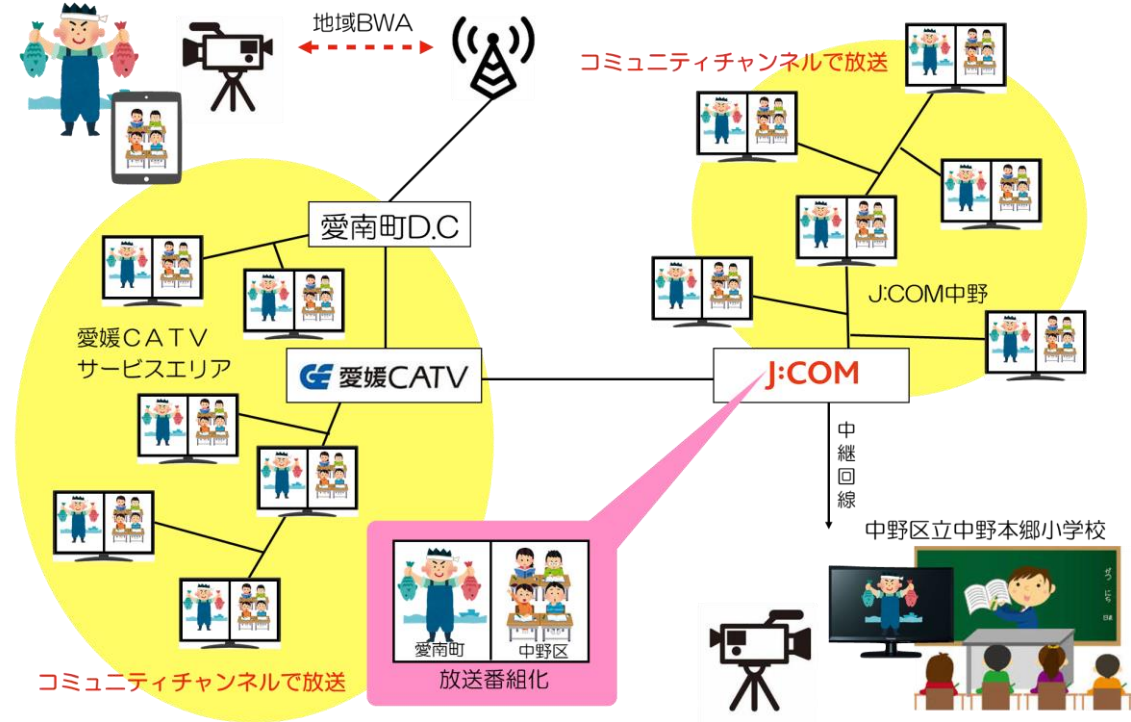

このように、ケーブルテレビ事業者が広域連携することで遠隔地でも映像・音声の交換が可能になり、ケーブルテレビ事業者の細やかなサポート性を活かすことで快適、スムーズな遠隔教育が実現します。なお、今回の出張公開授業は愛媛CATVとジュピターテレコム(J:COM 中野)のコミュニティチャンネルにおいて同時生放送を行います。コミュニティチャンネルを通じて中野本郷小学校に通学されているお子さまのご家庭でも授業の様子をご覧いただけます。

また、中野本郷小学校以外の中野区内の小学校、愛南町や愛媛県松山地域の小学校での授業にも活用することができます。

また、J:COMが提供する地域情報アプリ「ど・ろーかる」※にて同時配信を行いますので、J:COMのサービス提供エリア外でも、スマートフォンやタブレットでご覧いただけます。※通信料はお客様のご負担となります。

●「ぎょしょく教育」遠隔教育イメージ

●コミュニティチャンネル連携イメージ

愛南町久良漁港

【番組概要】

番組タイトル	愛媛県愛南町からの遠隔教育『中野本郷小学校「ぎょしょく教育」』
放送時間	2018年12月8日(土) 8:40~10:30

【放送するケーブルテレビ局】

放送局	放送チャンネル
 愛媛CATV 株式会社愛媛CATV	愛南たうんチャンネル (愛南町エリア 111ch) イベントチャンネル (松山地域エリア 122ch) えひめ・まなビジョン (STB 023ch)
 J:COM 株式会社ジェイコム中野 (J:COM 中野)	J:COM チャンネル (地上デジタル 11ch)

地域情報アプリ「ど・ろーかる」について

「ど・ろーかる」は、J:COM が提供する地域の“今”をお届けする全く新しい地域情報アプリです。コミュニティチャンネルで放送している地域のニュースや、特別番組をライブ配信しますので、外出先からでもスマホやタブレットでお住まいの地域のニュースが視聴できます。また札幌の方が福岡の番組を見られるなど、お住まいのエリアに限らず J:COM 全サービスエリアの番組をお楽しみいただくことができます。