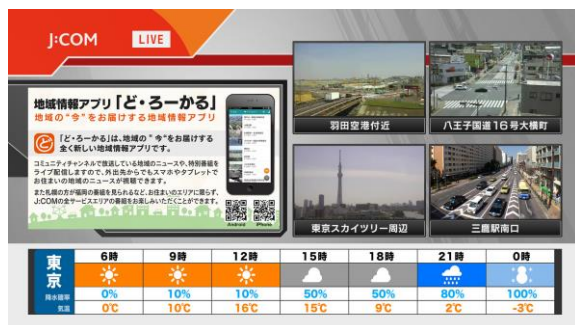

もっと、あなたに響くこと。

J:COM

お知らせ

2019年1月7日
株式会社ジェイコム八王子
株式会社ジェイコム日野
株式会社ジェイコム多摩

J:COM チャンネルに AI(人工知能)アナウンサー登場！

交通・鉄道・気象・イベントなどの地域の朝の最新情報を
生放送でお届けします！

J:COM チャンネルで 1 月 10 日(木)より、放送スタート

J:COM の地域情報アプリ「ど・ろーかる」でもライブ配信、外出先でも視聴可能

同番組は、海外でも話題を集めているAI(人工知能)アナウンサーが、人の声に近い音声で、多摩地域にお住まいの方に交通や鉄道の情報、気象情報、イベント情報などをお伝えする、最新技術を駆使したどローカルなニュース番組です。また、番組はJ:COM が提供する地域情報アプリ「ど・ろーかる」でもライブ配信*を行います。スマートフォンやタブレットを利用して全国どこでも視聴が可能です。毎日の出勤やお出かけ前に是非、チェックしてみてください。※通信料はお客さまのご負担となります。

さらに、AI アナウンサーは、台風や大規模地震などの災害時において、制作人員の確保が困難な深夜や早朝の時間帯でも、少ない人員で情報を放送し続けることが可能となります。また、大雪に見舞われた際には雪に弱い都心の最新情報をいち早く提供することも可能となり、暮らしに必要な情報をタイムリーにお届けします。

J:COM ではこれまで、平日の夕方に毎日放送の地域情報番組「デイリーニュース」で、地域の最新ニュースをお伝えしてまいりましたが、新番組『おはよう! AI ニュース』を通じて、更なる情報の充実を図ってまいります。

参考情報

●J:COMチャンネルについて

「J:COMチャンネル」は、地域のイベントや行政情報、安全・安心に役立つ防災情報など地域に根差したコンテンツ満載のオリジナルチャンネルです。地域のニュース番組「デイリーニュース」を通じて行政の動きや街の出来事を取り上げ、地域の今を伝えます。また、台風や地震などの災害時には地域に必要な情報を即座に発信します。その他、地域イベント・スポーツ大会の生中継など、徹底的に地域にこだわったチャンネルです。