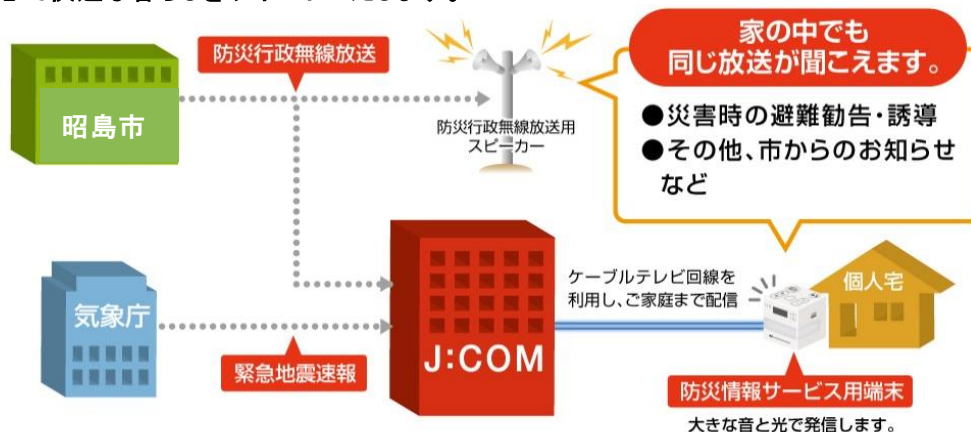

「防災情報サービス」の仕組み

J:COMでは、独自のケーブルネットワークを通じ、「防災行政無線放送」と「緊急地震速報」を提供し、皆さまの安心で快適な暮らしをサポートいたします。