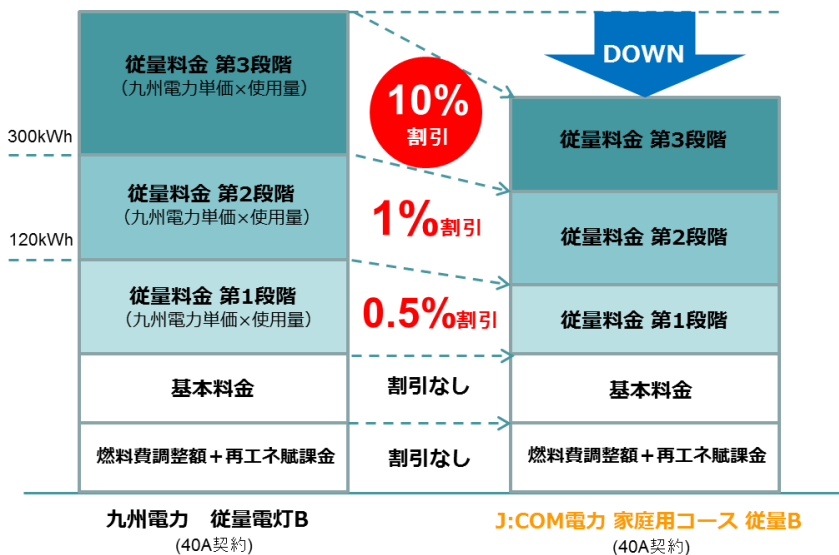

※画像はイメージです

■J:COM NET 光

最大1Gコースの提供を開始し、他にもお客さまのご利用シーンにあわせて選べる320M・120M・12Mの計4プランをご用意します。

＜従来のケーブルインターネット＞

※ベストエフォート

コース名称	通信速度(上下共に)
ハイパー100 プラン	100Mbps
ハイパー30 プラン	30Mbps
スーパープラン	10Mbps
ブロードバンドプラン	2Mbps

＜新インターネットサービス(J:COM NET 光)＞

※ベストエフォート

コース名称	通信速度(上下共に)
1Gコース(Wi-Fi付)	1Gbps
320Mコース	320Mbps
120Mコース	120Mbps
12Mコース	12Mbps

■J:COM 電力

「家庭用コース」と「共用部コース」をご用意します。「家庭用コース」は市内の一戸建ておよび集合住宅各戸*3が対象となり、上記パックプランに組み合わせることで、九州電力に比べて電力量料金(従量部分)を3段階式で割り引いて提供します。また、集合住宅共用部向けの低圧電力小売りサービス「共用部コース」は、集合住宅の共用部で使用される電力を対象としたメニューであり、「電灯用のみメニュー」と、「電灯用+動力用メニュー」の2種類をご提供。共用部コースは、集合住宅向けに九州電力に比べて電力料金を割り引いてご提供しますので、共用部の電気料金のコスト削減に貢献します*4。

*3 集合住宅の設備によっては、小売りサービス「J:COM電力 家庭用コース」をご契約頂けない場合がございます。

*4 割引対象となる契約種別について詳しくはお問い合わせください。

・J:COM 電力 家庭用コース *「共用部コース」につきましてはお問い合わせください

■J:COM HOME

ご家庭に専用端末を設置し、ネットワークに接続することで、便利で安心な暮らしをサポートするホーム IoT サービス*⁵です。「家電パック」は、音声による家電の操作や、外出先からの家電操作を可能にします。例えば、手が離せない時など、リモコンを操作しなくても、ご自身の声でテレビなどの家電を操作することが出来ます。「見守りパック」は、外出先から、ドアや窓の開閉確認や玄関の戸締りを確認できるため、家族の帰りの確認などが可能です。そのほか、オプションを追加することもできます。例えば、「見守りパック」にオプションの赤外線リモコンを追加することで、音声で家電操作ができるようになります。