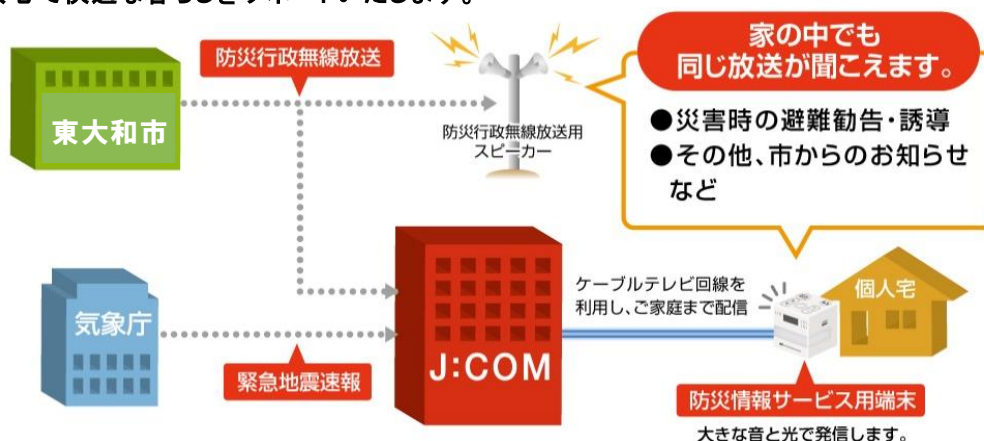

## 東大和市の防災行政無線の放送内容を J:COM の「防災情報サービス」で3月1日から配信開始

協定書を手にする東京都東大和市の尾崎保夫市長(右)  
株式会社ジェイコム東京の足立好久社長(左)

「防災情報サービス」端末

株式会社ジェイコム東京 多摩局(J:COM 多摩 所在地:東京都立川市、局長:栗原尚孝)は、2020年3月1日から、東大和市が市民の皆さまに配信する防災行政無線の放送内容を J:COM の「防災情報サービス」専用端末を通じて配信します。本サービスの提供開始にあたり、2020年2月17日に協定締結式を行いました。

「防災情報サービス」は、気象庁が発報する緊急地震速報と自治体が配信する防災行政無線の放送内容を J:COM の専用端末を介して提供するものです。また、この端末には FM ラジオが搭載されており、災害時には持ち出して FM ラジオを受信することもできます。本サービスの開始により、東大和市にお住まいで J:COM の「防災情報サービス」に加入されているご家庭では、高層マンションや気密性の高い住宅でも防災行政情報を明瞭に聞くことができるようになります。

### 「防災情報サービス」の仕組み

J:COM では、独自のケーブルネットワークを通じ、「防災行政無線放送」と「緊急地震速報」を提供し、皆さまの安心で快適な暮らしをサポートいたします。