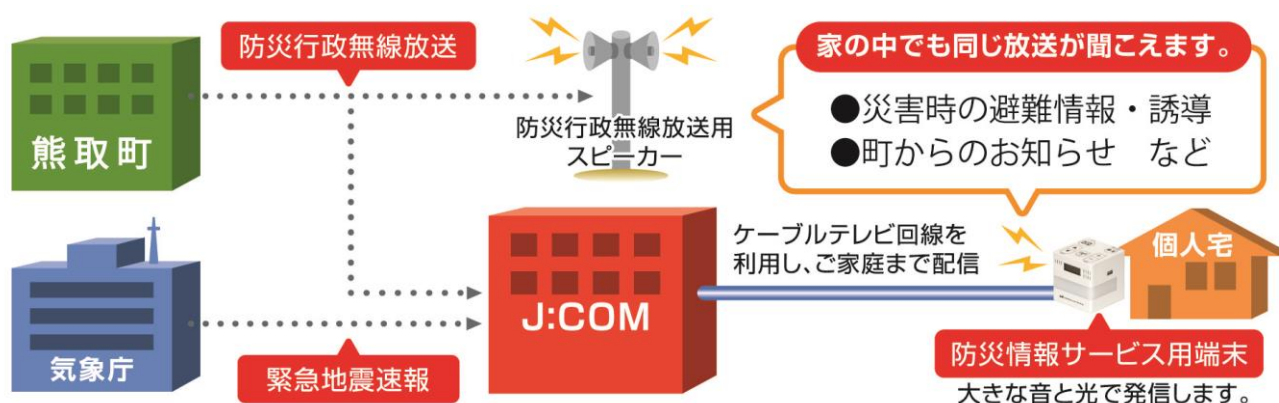

【防災情報サービスイメージ図】