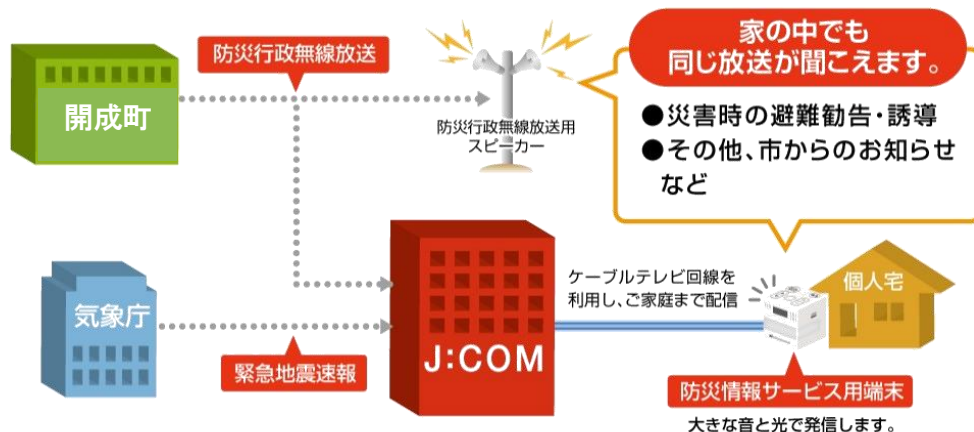

「防災情報サービス」の仕組み

J:COMでは、独自のケーブルネットワークを通じ、「防災行政無線放送」と「緊急地震速報」を提供し、皆さまの安心で快適な暮らしをサポートいたします。