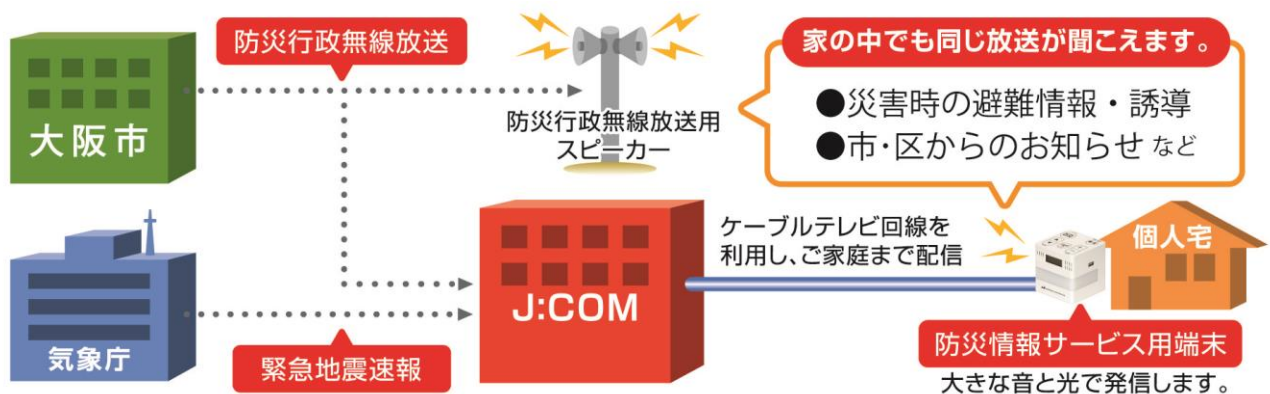

【防災情報サービスイメージ図】