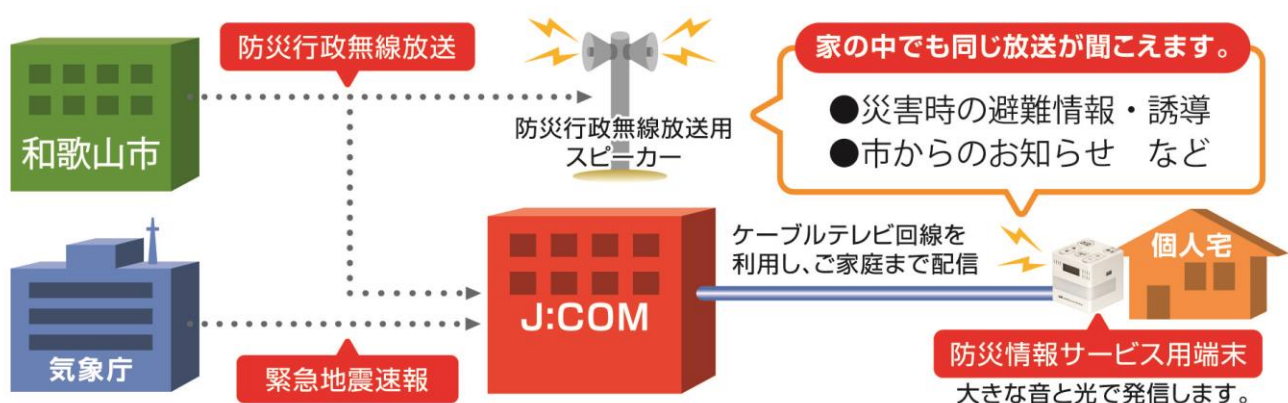

【防災情報サービスイメージ図】