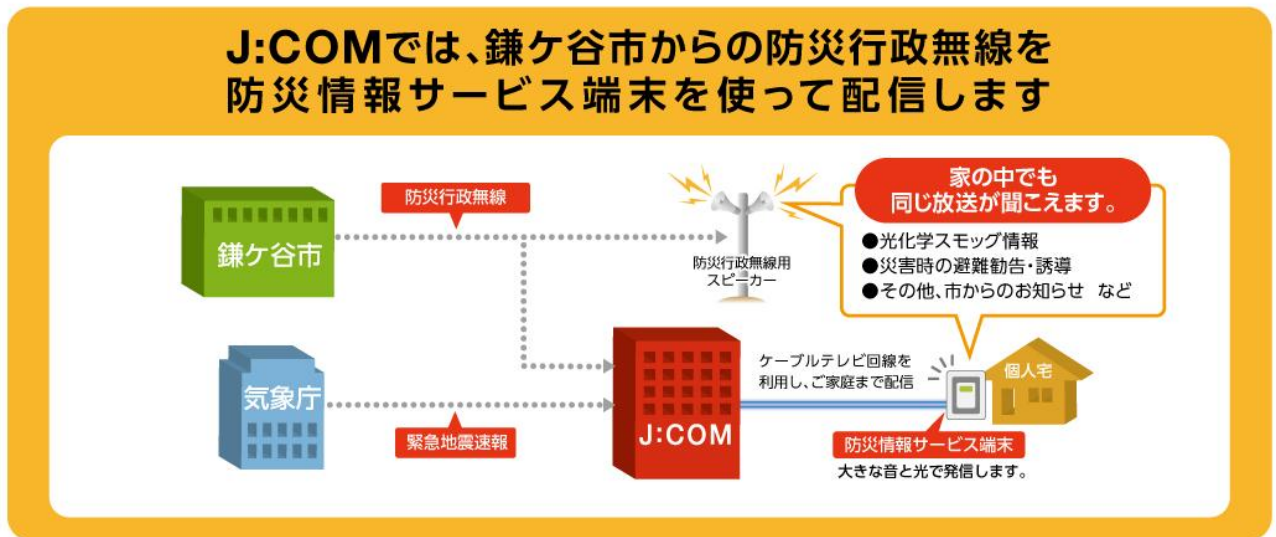

*1 J:COM対応済みの建物にお住まいなら、どなたでも無料でご覧いただけます。テレビのチャンネル設定(再スキャン)が必要な場合があります。

株式会社ジェイコムイースト 東関東局について

株式会社ジェイコムイースト 東関東局 (J:COM 東関東、所在地:千葉県柏市、局長:平岩 光現) は、千葉県柏市、我孫子市、鎌ヶ谷市、野田市の一部、白井市の一部において、ケーブルテレビ、高速インターネット接続、固定電話等を提供しているケーブルテレビ運営会社です。株式会社ジュピターテレコム (J:COM) のグループ局として、先進性のある高品質な情報・エンターテインメントを提供するサービスを通じ、地域社会の発展に寄与することを目指しています。