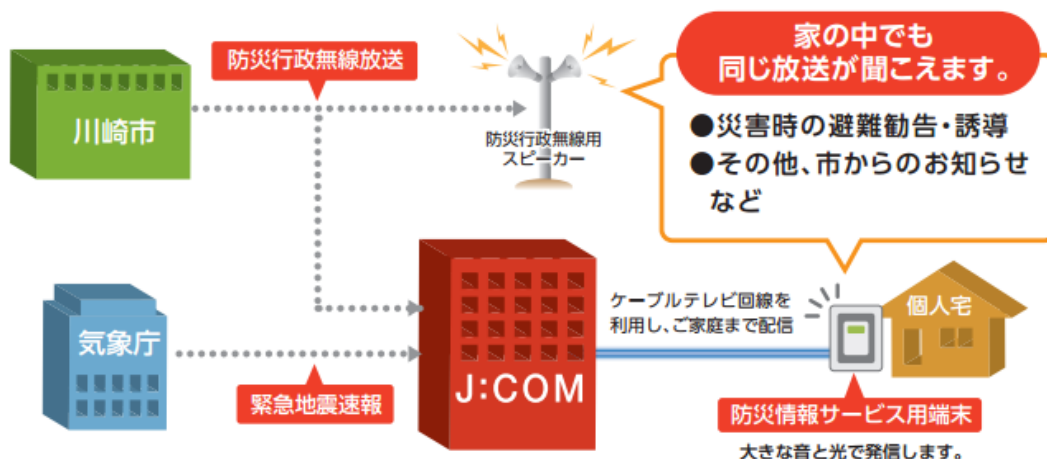

News Release

2015年6月25日

株式会社ジェイコムイースト 町田・川崎局

川崎市の防災行政無線の放送内容を J:COMの「防災情報サービス」で7月1日から配信開始

株式会社ジェイコムイースト 町田・川崎局(J:COM せたまち、所在地:川崎市麻生区、局長:矢端 雅子)は7月1日から、川崎市が市民の皆さまに配信する防災行政無線の告知放送を「防災情報サービス」の専用端末を通じて配信します。この配信により、J:COM せたまち(町田・川崎局)のサービスエリアである川崎市麻生区および川崎市多摩区にお住まいで、J:COMの「防災情報サービス」に加入されているご家庭では、高層マンションや気密性の高い住宅でも防災行政情報を聞くことができます。

「防災情報サービス」は、気象庁が発報する緊急地震速報と自治体が配信する防災行政無線の放送内容を専用端末により提供するサービスです。また、この端末にはFMラジオが搭載されており、災害時には持ち出してFMラジオを受信することもできます。

J:COMは今後も、地域の安全・安心なまちづくりにさらに貢献していきます。

J:COM 防災情報サービス 端末

<「防災情報サービス」の概要 >

J:COMでは独自のケーブルテレビネットワークを通じ、「防災行政無線放送」と「緊急地震速報」を提供し、皆さまの安心で快適な暮らしをサポートします。

<「防災情報サービス」利用料金>

「防災情報サービス」 利用料金	J:COM TV、J:COM NET、J:COM PHONE のいずれかのサービス加入者	月額 300 円(税別)
	J:COM 未加入者	月額 500 円(税別)

※「防災情報サービス」の設置には別途工事費が必要です。

◆「J:COM 防災情報サービス」について

次の情報や機能を提供するサービスです。

● 緊急地震速報

テレビやラジオの電源がオフの状態でも、専用の端末を利用してアナウンスと警報ランプにより、気象庁から発信される地震情報をお届けします。各住宅の緯度・経度、地盤情報を予め設定し、より正確な震度と到達時間の予測を提供します。アナウンスは、警報ランプを点滅させ「(警報音)緊急地震速報 およそ〇秒後に震度〇程度の地震がきます」が基本内容です。直下型などで「揺れ」までの時間が短いと予測される場合は「(警報音)すぐに震度〇程度の地震がきます」のように短縮してお知らせします。