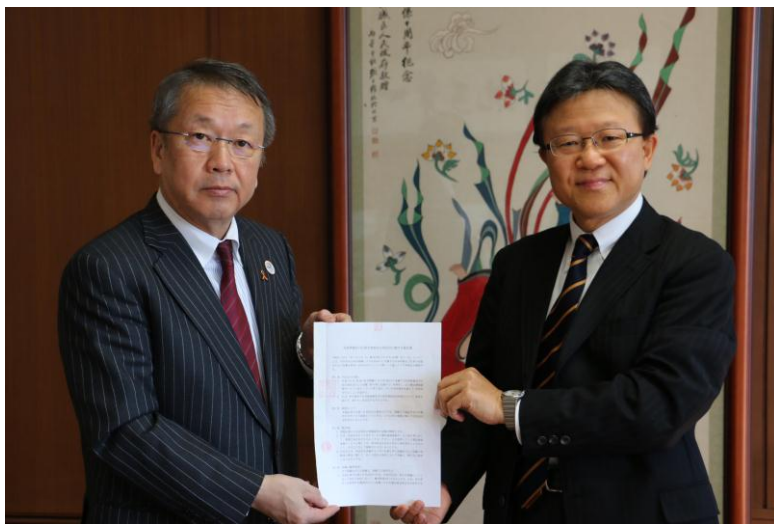

2015年11月26日
株式会社ジェイコム中野

中野区の防災行政無線の放送内容を J:COMの「防災情報サービス」で12月1日から配信開始

株式会社ジェイコム中野（J:COM 中野、所在地：東京都中野区、代表取締役社長：内藤 一彦）は2015年12月1日から、中野区が区民の皆さまに配信する防災行政無線の放送内容を「防災情報サービス」の専用端末を通じて配信します。この配信により、中野区にお住まいでJ:COMの「防災情報サービス」に加入されているご家庭では、マンションや気密性の高い住宅でも防災行政情報を明瞭に聞くことができるようになります。

「防災情報サービス」は、気象庁が発報する緊急地震速報と自治体が配信する防災行政無線の放送内容を専用端末により提供するサービスです。また、この端末にはFMラジオが搭載されており、災害時には持ち出してFMラジオを受信することもできます。

J:COMは今後も、地域の安全・安心なまちづくりにさらに貢献していきます。

「防災情報サービス」端末

締結式の様子

田中 大輔 中野区長（左）

(株)ジェイコム中野 社長 内藤 一彦（右）