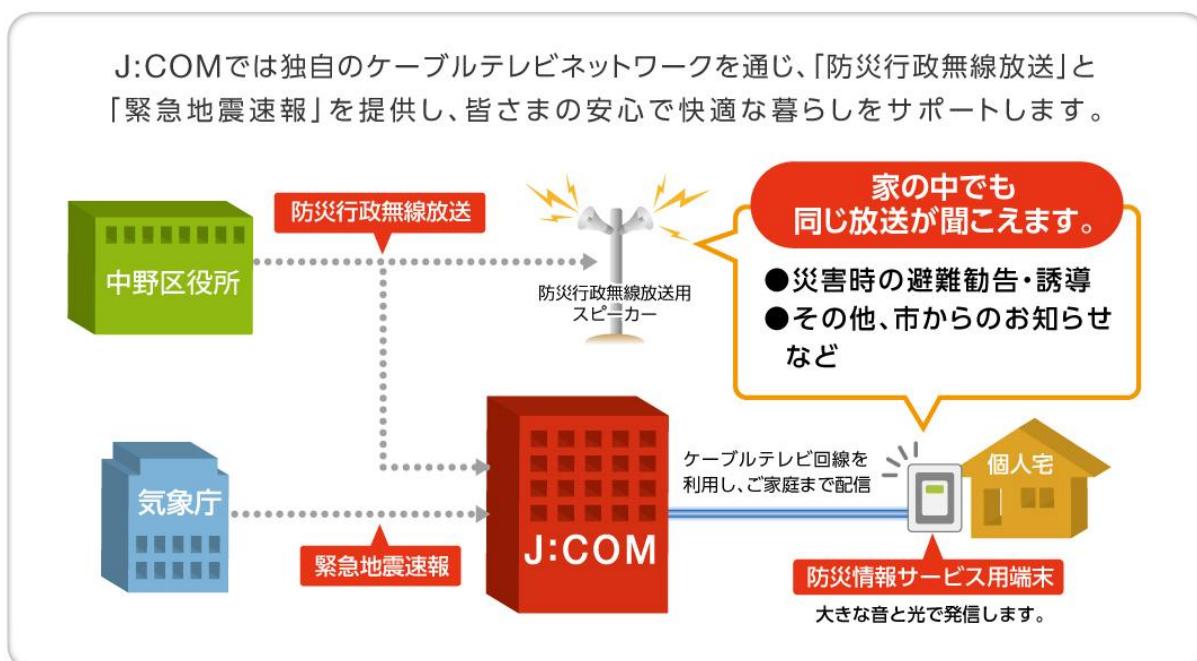

< 「防災情報サービス」の概要 >

防災情報サービスのしくみ

< 「防災情報サービス」利用料金 >

「防災情報サービス」 利用料金	J:COM TV、J:COM NET、J:COM PHONE の いずれかのサービス加入者	月額 300 円（税抜）
	J:COM 未加入者	月額 500 円（税抜）

※ 「防災情報サービス」の設置には別途工事費が必要です。

■ 「防災情報サービス」について

J:COMグループでは、2015年11月1日現在、全国33自治体で「防災情報サービス」を開始しており、東京都内では、板橋区、杉並区、世田谷区、練馬区、国分寺市、府中市、小平市、西東京市、東久留米市、武蔵野市、八王子市にてサービスを提供しています。主なサービス内容は以下のとおりです。

・ 緊急地震速報

テレビやラジオの電源がオフの状態でも、専用の端末を利用してアナウンスと警報ランプにより、気象庁から発信される地震情報をお届けします。各住宅の緯度・経度、地盤情報を予め設定し、より正確な震度と到達時間の予測を提供します。アナウンスは、警報ランプを点滅させ「（警報音）緊急地震速報 およそ〇秒後に震度〇程度の地震がきます」が基本内容です。直下型などで「揺れ」までの時間が短いと予測される場合は「（警報音）震度〇程度の地震がきます」のように短縮してお知らせします。