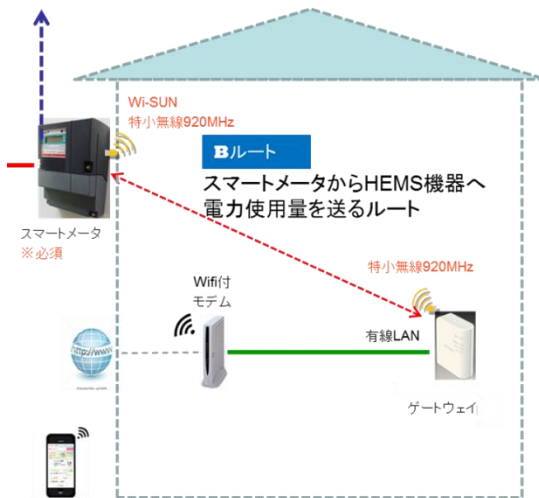

※1 HEMS は Home Energy Management System の略称です。

※2 エコレポホームのご利用には J:COM の高速インターネット接続サービス(J:COM NET)へのご加入が必要です。

J:COM は、2015 年 3 月より主に新築マンション向けエネルギー管理支援サービス(MEMS)を提供していますが、今回提供を開始する「エコレポ ホーム」は、新築マンションに加え、既存の集合住宅や戸建てでもご利用いただけるサービスです。2 種類のプランをご用意し、お客さまのライフスタイルにあった節電プランをお選びいただけるようになっています。提供エリアは関東エリア内の 49 局からスタートし、札幌、仙台、関西、九州については来年度以降順次サービスを開始する予定です。

J:COM では、より多くのお客さまに、電気を利用する際の安心見守りメールや、電力の見える化サービスを提供し、安心かつ楽しく節電しながら「地球環境にやさしい」サービスを展開していきます。

【エコレポホーム サービス概要】

| | エコレポ ホーム ライト | エコレポ ホーム プレミアム |
|---------|--|---|
| 月額利用料 | 380 円(税抜) | 580 円(税抜) |
| 電力の見える化 | スマートメーター(B ルート) ^{※3} を利用し、家全体の使用電力量を「見える化」します。 | 分電盤に計測のセンサーを取り付け、家全体+お部屋ごとの使用電力量を「見える化」します。 |
| 安心見守り | 「もしもの時の安心見守りメール」 一定の時間使用電力量に変化がない場合、予め登録しておいたメールアドレスにお知らせします。 | |
| 節電 | 「電気のムダ使い見守りメール」 使用電力量が設定した目標値を超えたときに、登録しておいたメールアドレスにお知らせします。 | |

※3 ご利用に際しては、地域電力会社へのお申込みが必要です。

【エコレポ ホーム 配線例】

■エコレポ ホームライト

Aルート

電力会社が課金や一部見える化のためにスマートメータからデータを取得するルート。

Bルート
スマートメータからHEMS機器へ電力使用量を送るルート

■エコレポホーム プレミアム

【エコレポホーム画面】 画面はイメージです

【エコレポ ホームの特徴】

- 「見える化」するための機器の購入は不要です。
- 地域電力会社のスマートメーター(Bルート)を活用することでお手頃な月額利用料でサービスを提供します。
- 初回の機器設定は、J:COM のサービスエンジニアにて行います。
- デバイスフリー。J:COM サービスにて提供しているテレビ※4、タブレット、パソコン、スマートフォン等お手持ちの機器でもご確認いただけます。 ※4 J:COM TV にご加入の場合
- 「エコレポホーム」にてメールアドレスを登録いただくことにより、一定時間使用電力量に変化がなかった場合、「もしもの時の安心見守りメール」でご確認いただけます。
- 目標使用電力量を設定しておくことで、目標値を超えた場合、「電気のムダ使い見守りメール」でご確認いただけます。
- J:COM オリジナルのタブレットサービス「くらしのナビゲーション」からも“節電コンテンツの表示”、“電力の見える化表示”等のエコレポサービスのご利用が可能です。