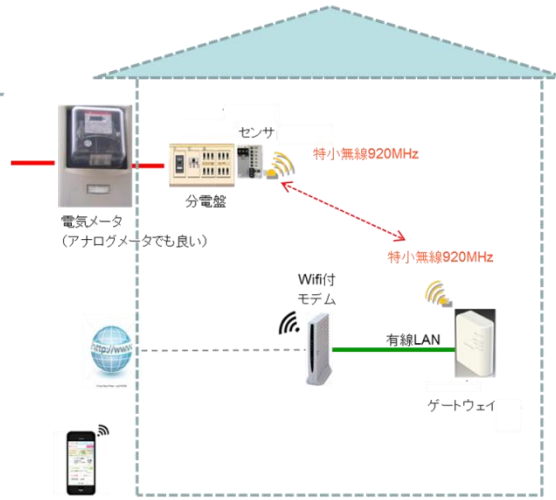

J:COM では、より多くのお客さまに、電気を利用する際の安心見守りメールや、電力の見える化サービスを提供し、安心かつ楽しく節電しながら「地球環境にやさしい」サービスを展開していきます。

【エコレポホーム サービス概要】

| | エコレポ ホーム ライト | エコレポ ホーム プレミアム |
|---------|--|---|
| 月額利用料 | 380 円(税抜) | 580 円(税抜) |
| 電力の見える化 | スマートメーター(B ルート) ^{※3} を利用し、家全体の使用電力量を「見える化」します。 | 分電盤に計測のセンサーを取り付け、家全体+お部屋ごとの使用電力量を「見える化」します。 |
| 安心見守り | 「もしもの時の安心見守りメール」 一定の時間使用電力量に変化がない場合、予め登録しておいたメールアドレスにお知らせします。 | |
| 節電 | 「電気のムダ使い見守りメール」 使用電力量が設定した目標値を超えたときに、登録しておいたメールアドレスにお知らせします。 | |

※3 ご利用に際しては、地域電力会社へのお申込みが必要です。

【エコレポ ホーム 配線例】

■エコレポ ホームライト

Aルート

電力会社が課金や一部見える化のためにスマートメータからデータを取得するルート。

Bルート
スマートメータからHEMS機器へ電力使用量を送るルート

■エコレポホーム プレミアム

【エコレポホーム画面】 画面はイメージです

【エコレポ ホームの特徴】

- 「見える化」するための機器の購入は不要です。
- 地域電力会社のスマートメーター(Bルート)を活用することでお手頃な月額利用料でサービスを提供します。
- 初回の機器設定は、J:COM のサービスエンジニアにて行います。
- デバイスフリー。J:COM サービスにて提供しているテレビ※4、タブレット、パソコン、スマートフォン等お手持ちの機器でもご確認いただけます。 ※4 J:COM TV にご加入の場合
- 「エコレポホーム」にてメールアドレスを登録いただくことにより、一定時間使用電力量に変化がなかった場合、「もしもの時の安心見守りメール」でご確認いただけます。
- 目標使用電力量を設定しておくことで、目標値を超えた場合、「電気のムダ使い見守りメール」でご確認いただけます。
- J:COM オリジナルのタブレットサービス「くらしのナビゲーション」からも“節電コンテンツの表示”、“電力の見える化表示”等のエコレポサービスのご利用が可能です。