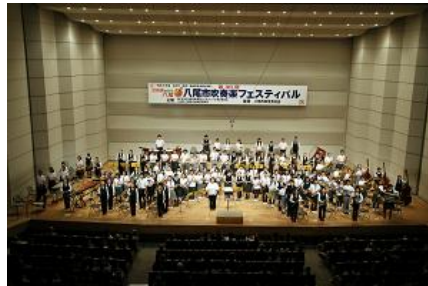

J:COM チャンネル特別番組

“吹奏楽のまち 八尾”よりお届けする

『第30回 八尾市吹奏楽フェスティバル』

8月19日(土)17:00~J:COM チャンネルで放送

株式会社ジェイコムウエスト かわち局(J:COM かわち、所在地:大阪府八尾市、局長:佐々木 博史)は、7月16日に開催された「第30回 八尾市吹奏楽フェスティバル」の様を、コミュニティチャンネル「J:COM チャンネル」(地デジ 11ch)の特別番組として8月19日(土)17時から放送します。

「八尾市吹奏楽フェスティバル」は、中学生から社会人まで、八尾市内で活動する主要バンドが一堂に会し、華麗な演奏を繰り広げる吹奏楽の祭典です。八尾市は“吹奏楽のまち 八尾”として、吹奏楽の普及と振興を図っており、今年も第30回八尾市吹奏楽フェスティバル実行委員会と(公財)八尾市文化振興事業団の主催により、八尾プリズムホール(八尾市文化会館)で開催されました。大会当日のクライマックスでは、参加者による合同演奏が行われ、世代を越えたダイナミックな演奏により会場は音楽の感動に包まれました。

J:COM かわちでは、今回初の取り組みとして、八尾市吹奏楽フェスティバルの特別番組をお届けいたします。聴く人の心を惹きつける吹奏楽のステージを、J:COM チャンネルでご覧ください。

写真提供: 八尾プリズムホール

【番組情報】

番組タイトル	特別番組『第30回 八尾市吹奏楽フェスティバル』
放送日時	2017年8月19日(土)17:00~18:53、再放送:25日(金)19:30~21:23
放送エリア	大阪府内のJ:COM かわちのサービスエリア
放送チャンネル	「J:COM チャンネル」(地上デジタル 11ch) J:COM 対応済みの建物にお住まいであれば、どなたでも無料で視聴可能です
専用サイト	http://c.myjcom.jp/jch/p/30thbandfes-yao/index.html